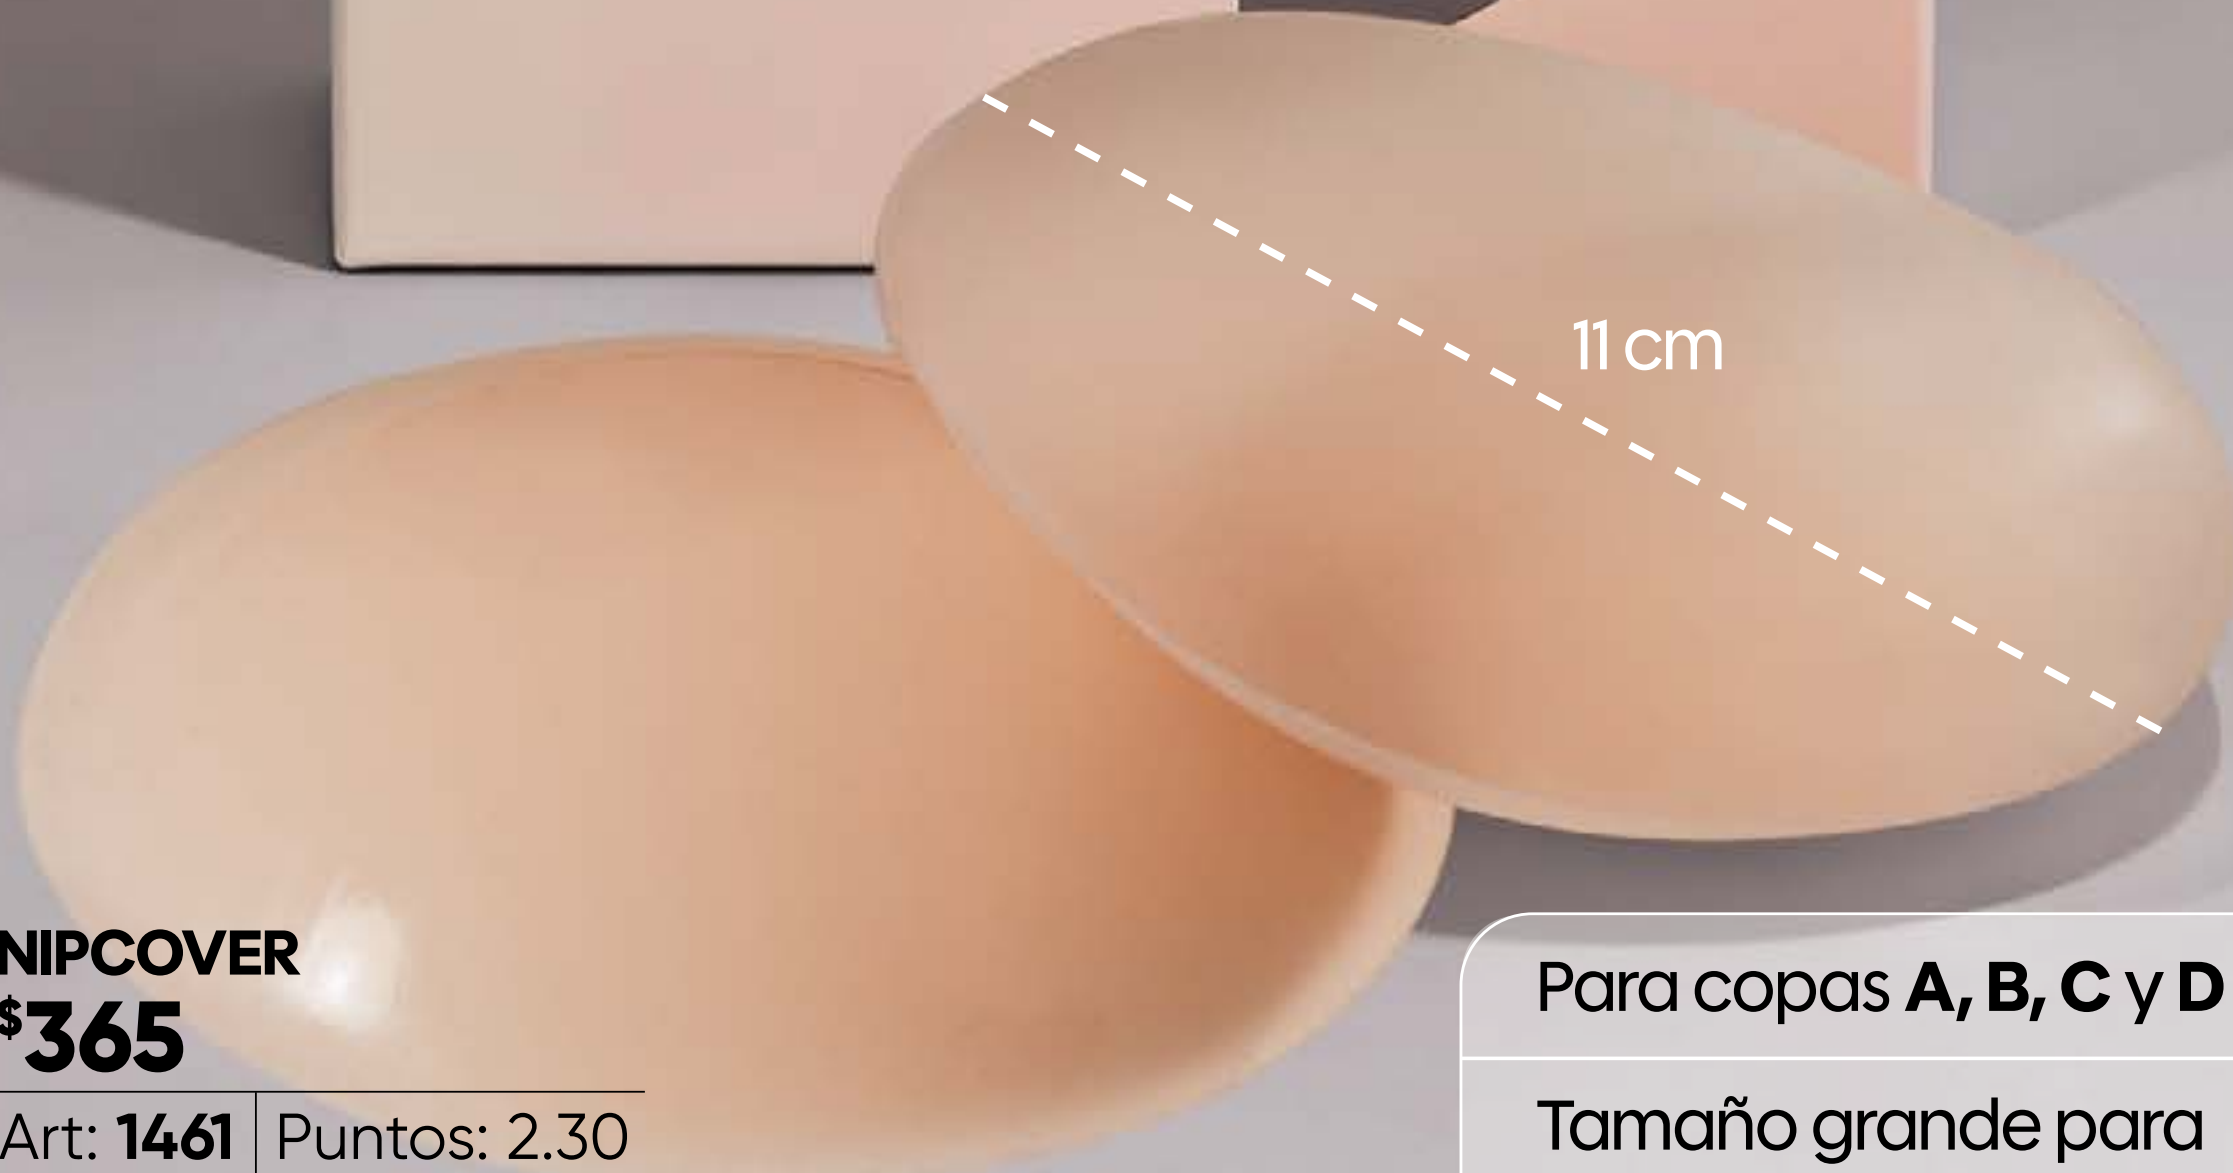

## ► COPAS ADHESIVAS DE SILICÓN

**COPAS DE SILICÓN REUTILIZABLES QUE SE ADHIEREN SUAVEMENTE A LA PIEL**, ofreciendo cobertura discreta y evitando transparencias. Cubren busto con una forma redondeada, sin necesidad de brasier. Perfectas para prendas con escotes en espalda, con tirantes delgados o strapless.

**SIN NIP COVER**

**USANDO NIP COVER**

Borde ultra delgado

Reusable

A prueba de agua

Invisible

**NIPCOVER**  
**\$365**

Art: 1461 | Puntos: 2.30

# top del verano

90 NEGRO

89 NOVO PIEL

Orillas en corte láser que no se marcan bajo la ropa

80 BLANCO

Ajuste perfecto que se adapta al cuerpo sin deslizarse.

STRETCH

ULTRA SUAVE