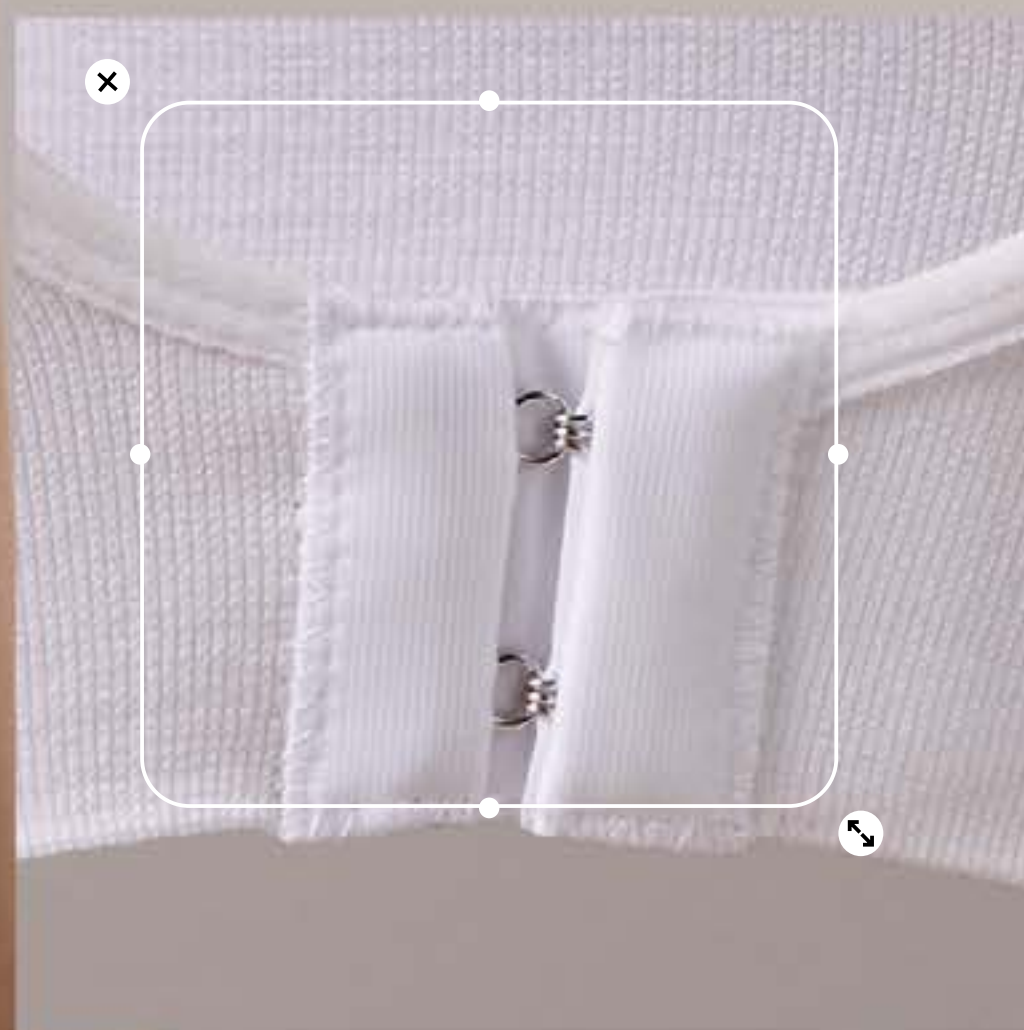

# perfect bra

▶ SEGURIDAD  
+ AJUSTE PERFECTO

REACOMODA Y REALZA EL BUSTO  
CON UN AJUSTE SUAVE y favorecedor,  
en textil stretch, con laterales  
reforzados que disimulan los gorditos.

90 NEGRO

80 BLANCO

PERFECT BRA

\$610

Art: 6437 | Puntos: 3.85

Tallas: 1 Chica (32-34)

2 Med-Gde (36-38)

broches  
dobles

permiten ajustar  
el nivel de soporte

*ajuste*  
perfecto