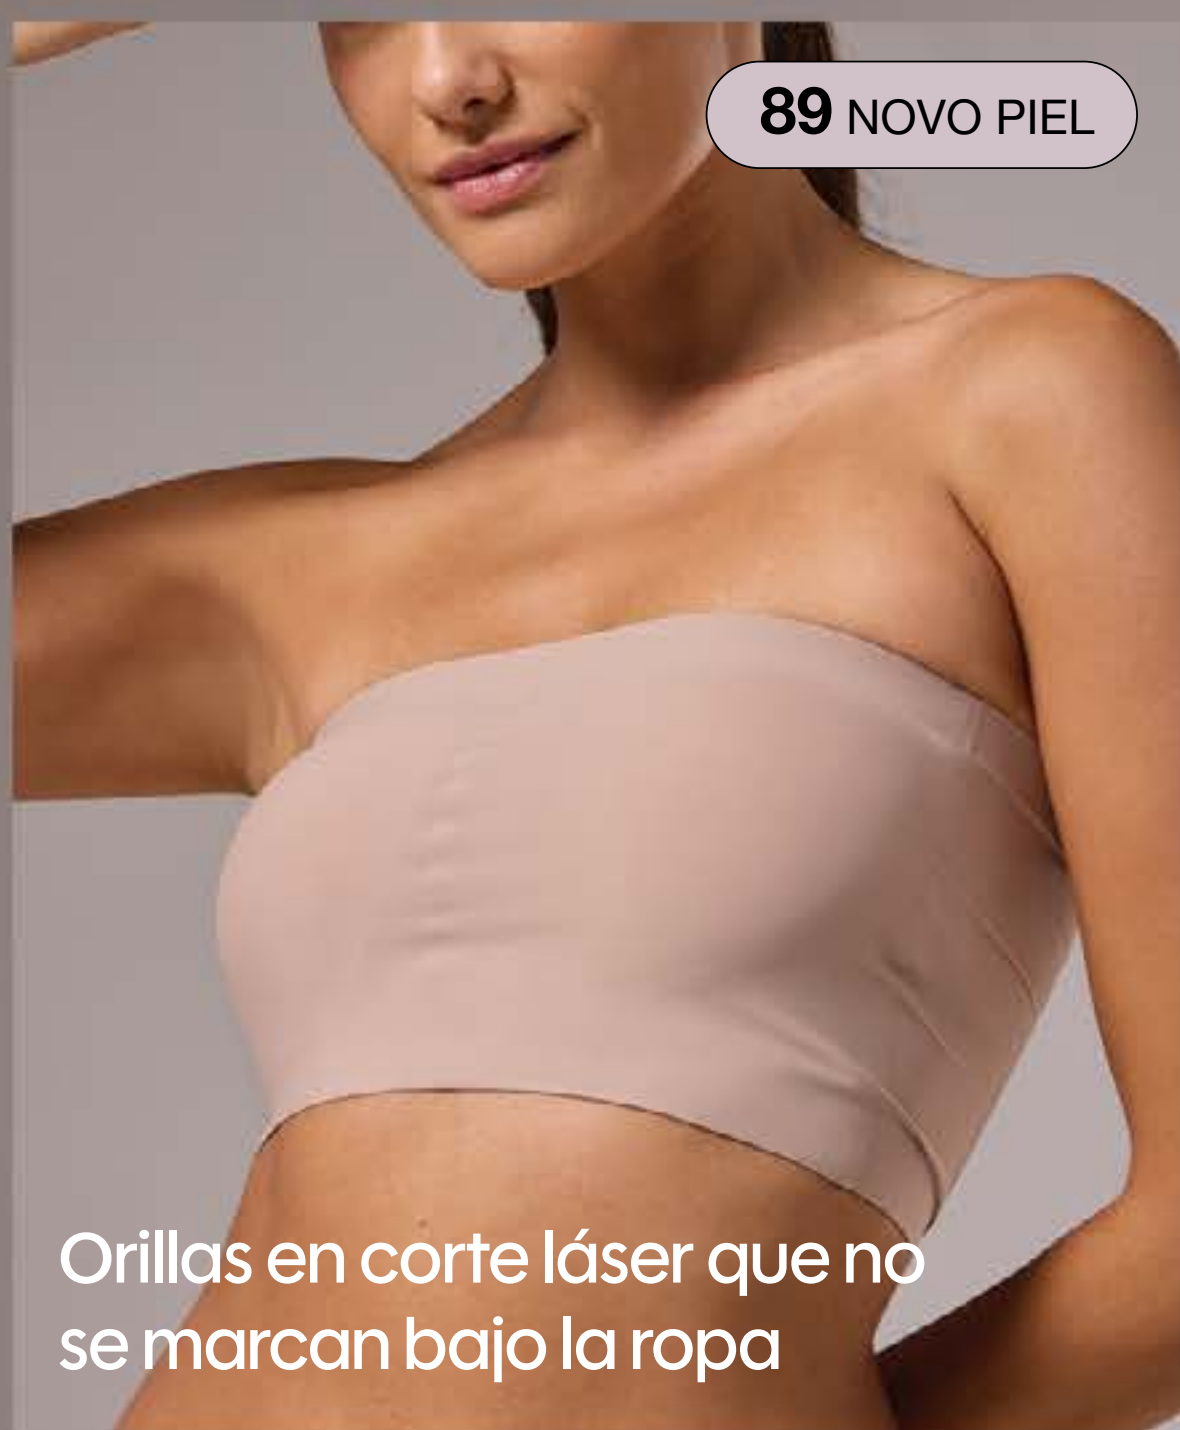

# top del verano

90 NEGRO

89 NOVO PIEL

Orillas en corte láser que no se marcan bajo la ropa

80 BLANCO

Ajuste perfecto que se adapta al cuerpo sin deslizarse.

STRETCH

ULTRA SUAVE