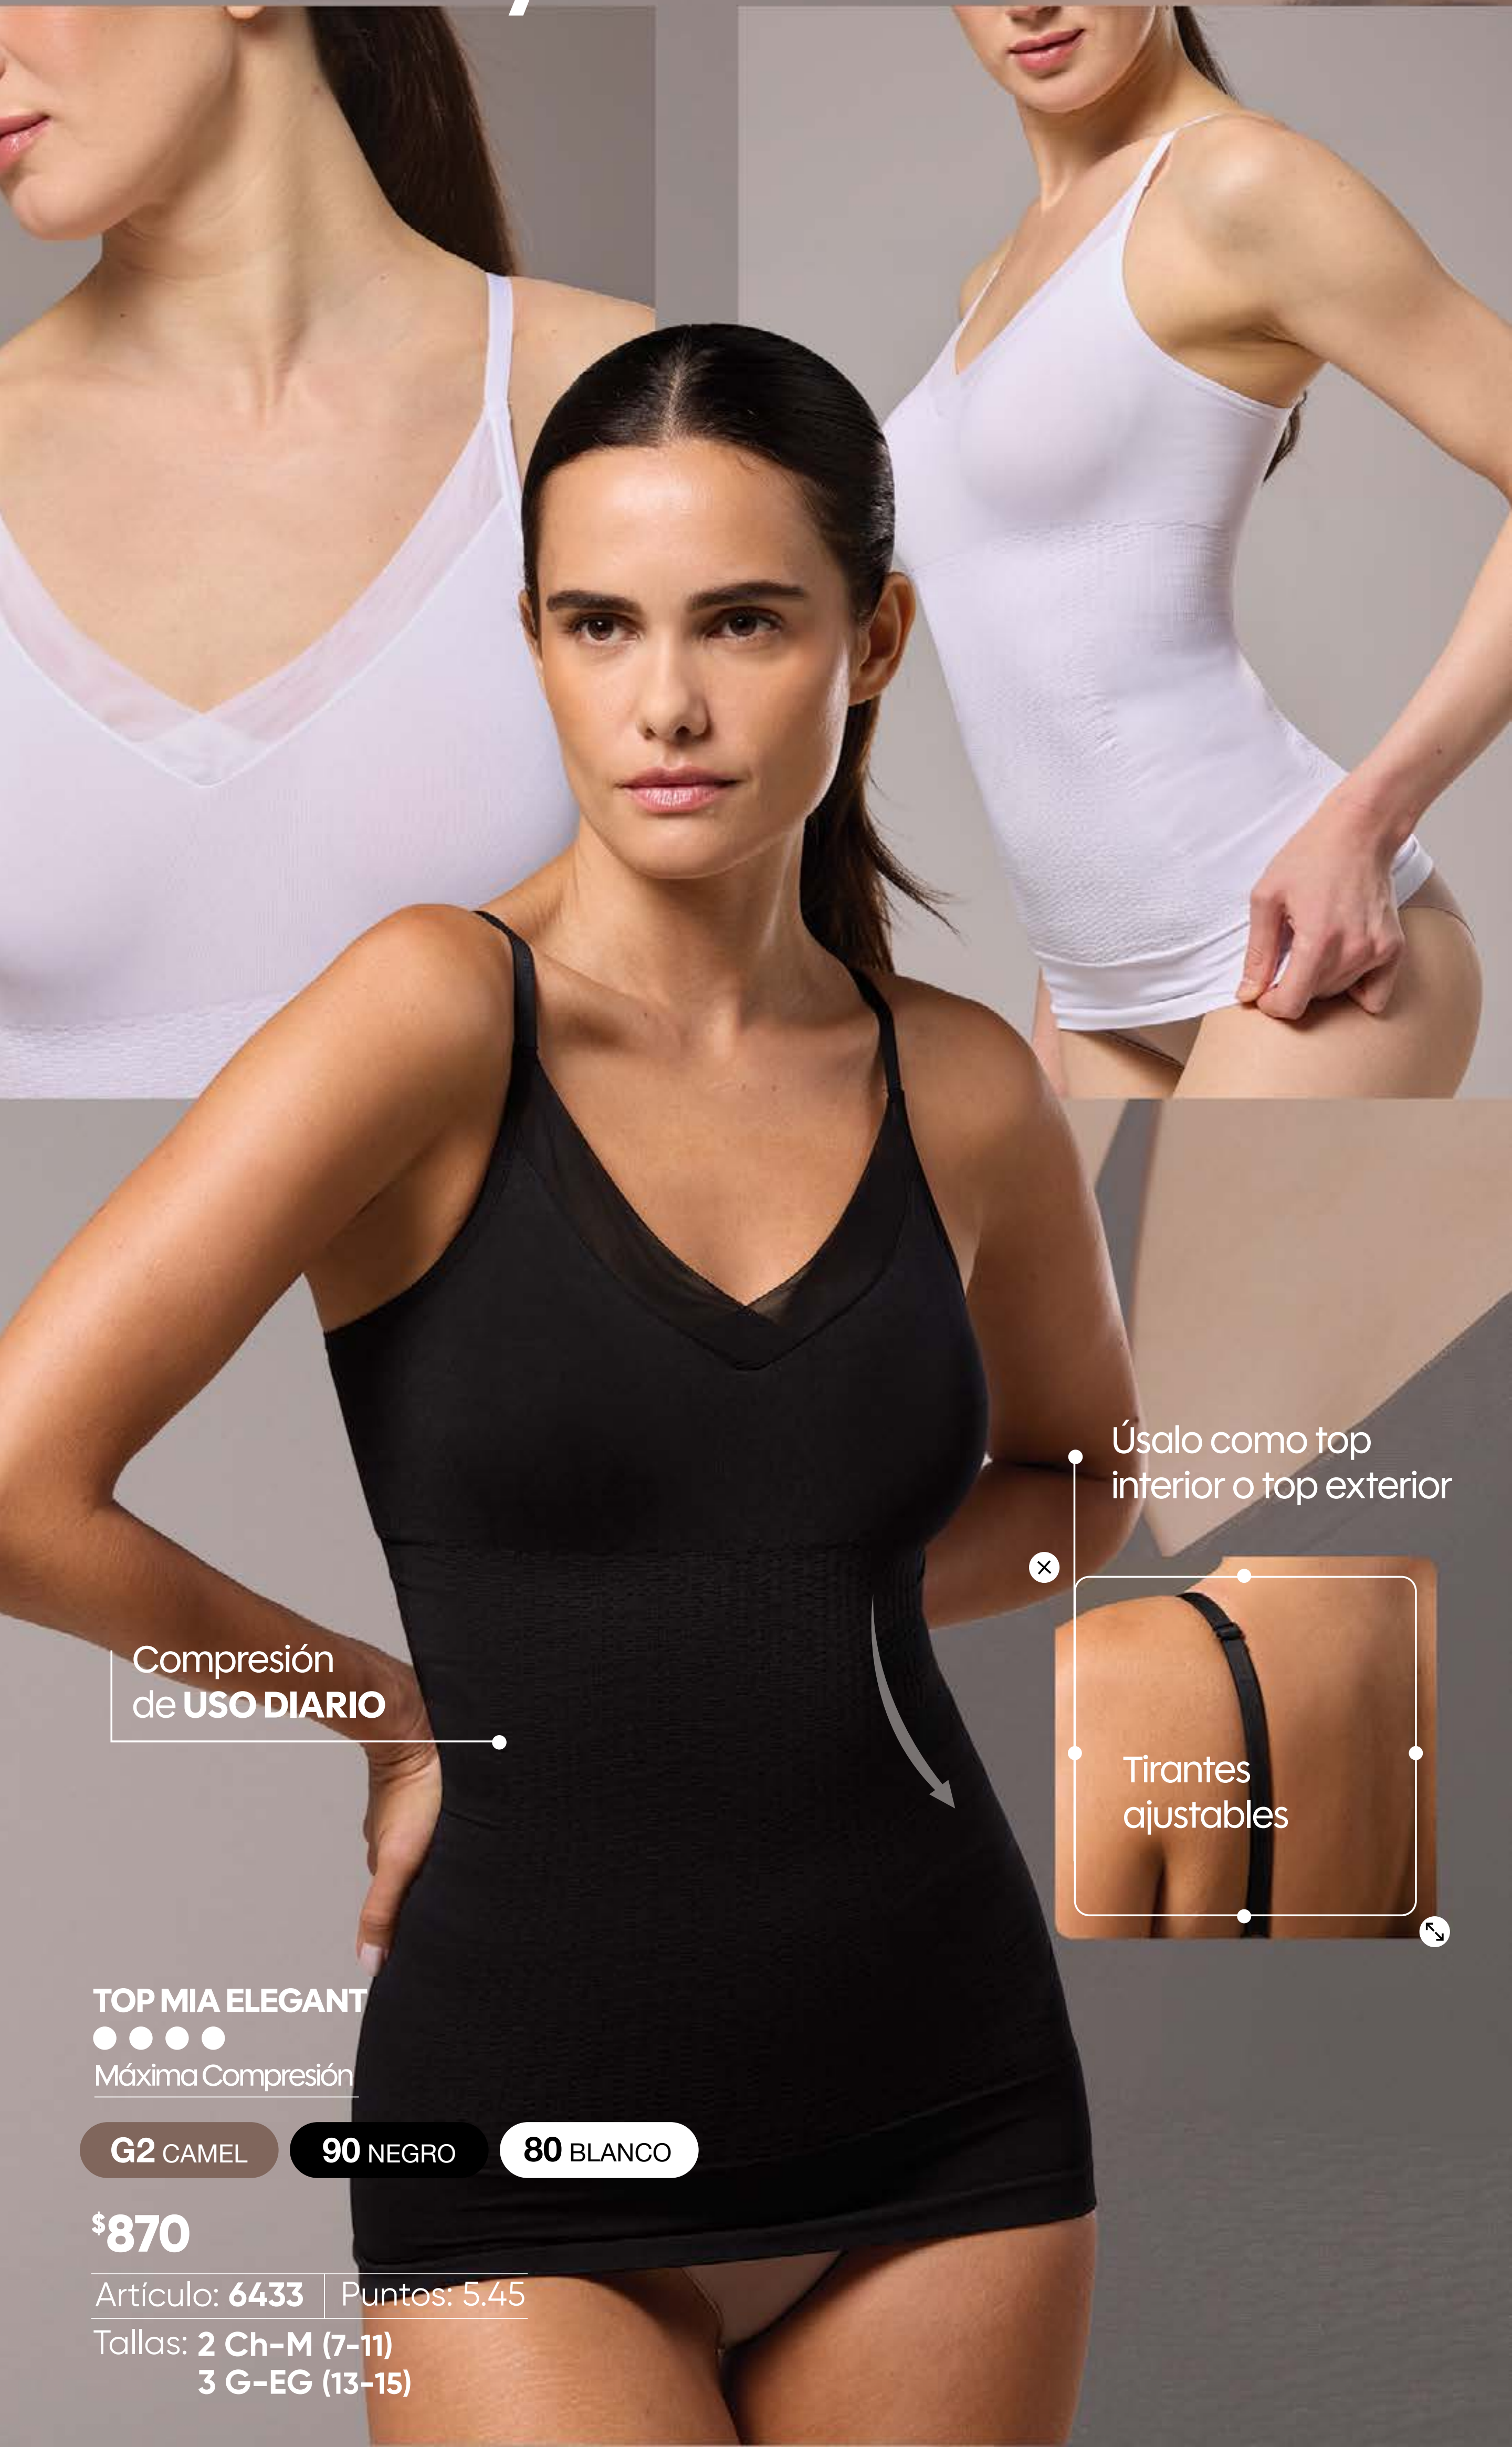

disminuye 2 tallas al instante

Compresión de **USO DIARIO**

Úsalo como top interior o top exterior

Tirantes ajustables

TOP MIA ELEGANT

Máxima Compresión

G2 CAMEL

90 NEGRO

80 BLANCO

$870

Artículo: **6433** | Puntos: 5.45

Tallas: **2 Ch-M (7-11)**
3 G-EG (13-15)