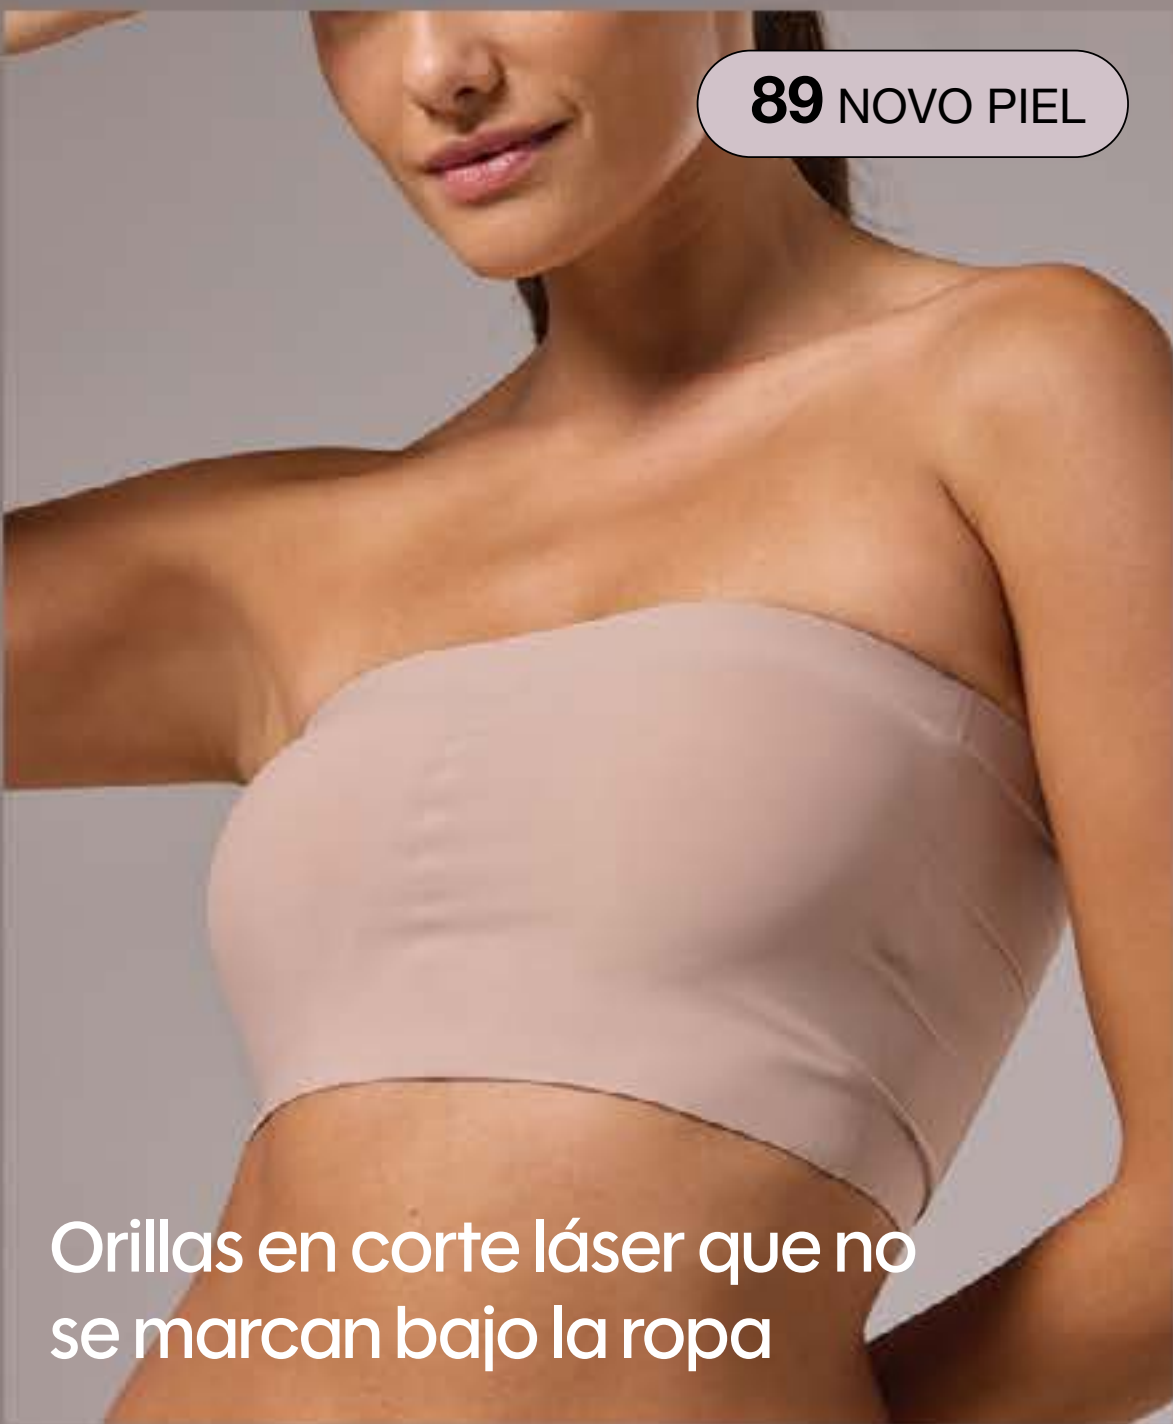

# top del verano

**90** NEGRO

**89** NOVO PIEL

Orillas en corte láser que no se marcan bajo la ropa

**80** BLANCO

Ajuste perfecto que se adapta al cuerpo sin deslizarse.

STRETCH

ULTRA SUAVE