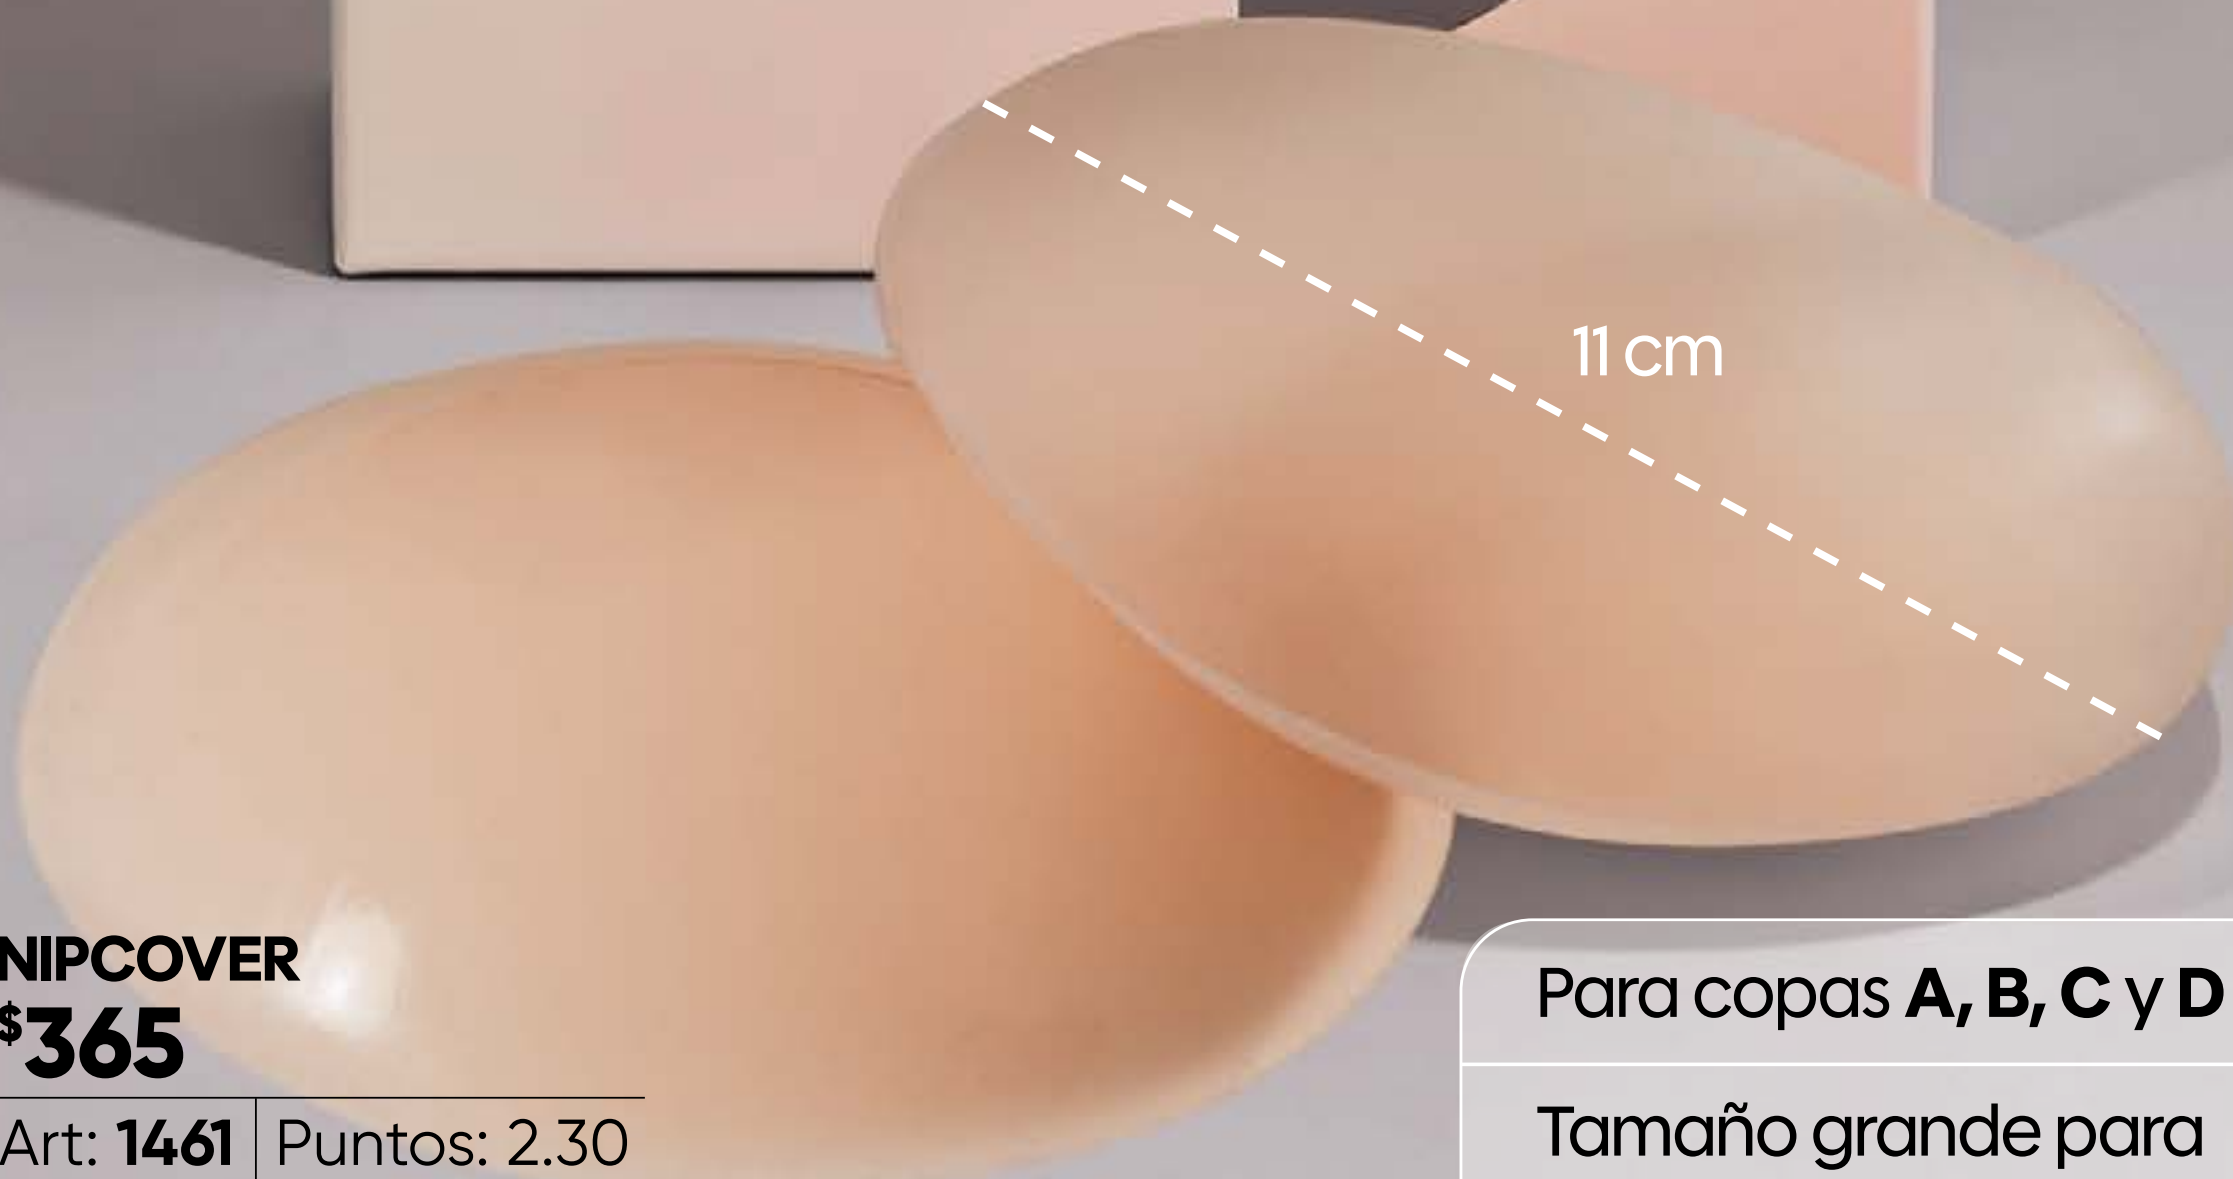

## ► COPAS ADHESIVAS DE SILICÓN

**COPAS DE SILICÓN REUTILIZABLES QUE SE ADHIEREN SUAVEMENTE A LA PIEL**, ofreciendo cobertura discreta y evitando transparencias. Cubren busto con una forma redondeada, sin necesidad de brasier. Perfectas para prendas con escotes en espalda, con tirantes delgados o strapless.

**SIN NIP COVER**

**USANDO NIP COVER**

Borde ultra delgado

Reusable

A prueba de agua

Invisible

**NIPCOVER**  
**\$365**

Art: 1461 | Puntos: 2.30

# top del verano

**90** NEGRO

**89** NOVO PIEL

Orillas en corte láser que no se marcan bajo la ropa

**80** BLANCO

Ajuste perfecto que se adapta al cuerpo sin deslizarse.

STRETCH

ULTRA SUAVE