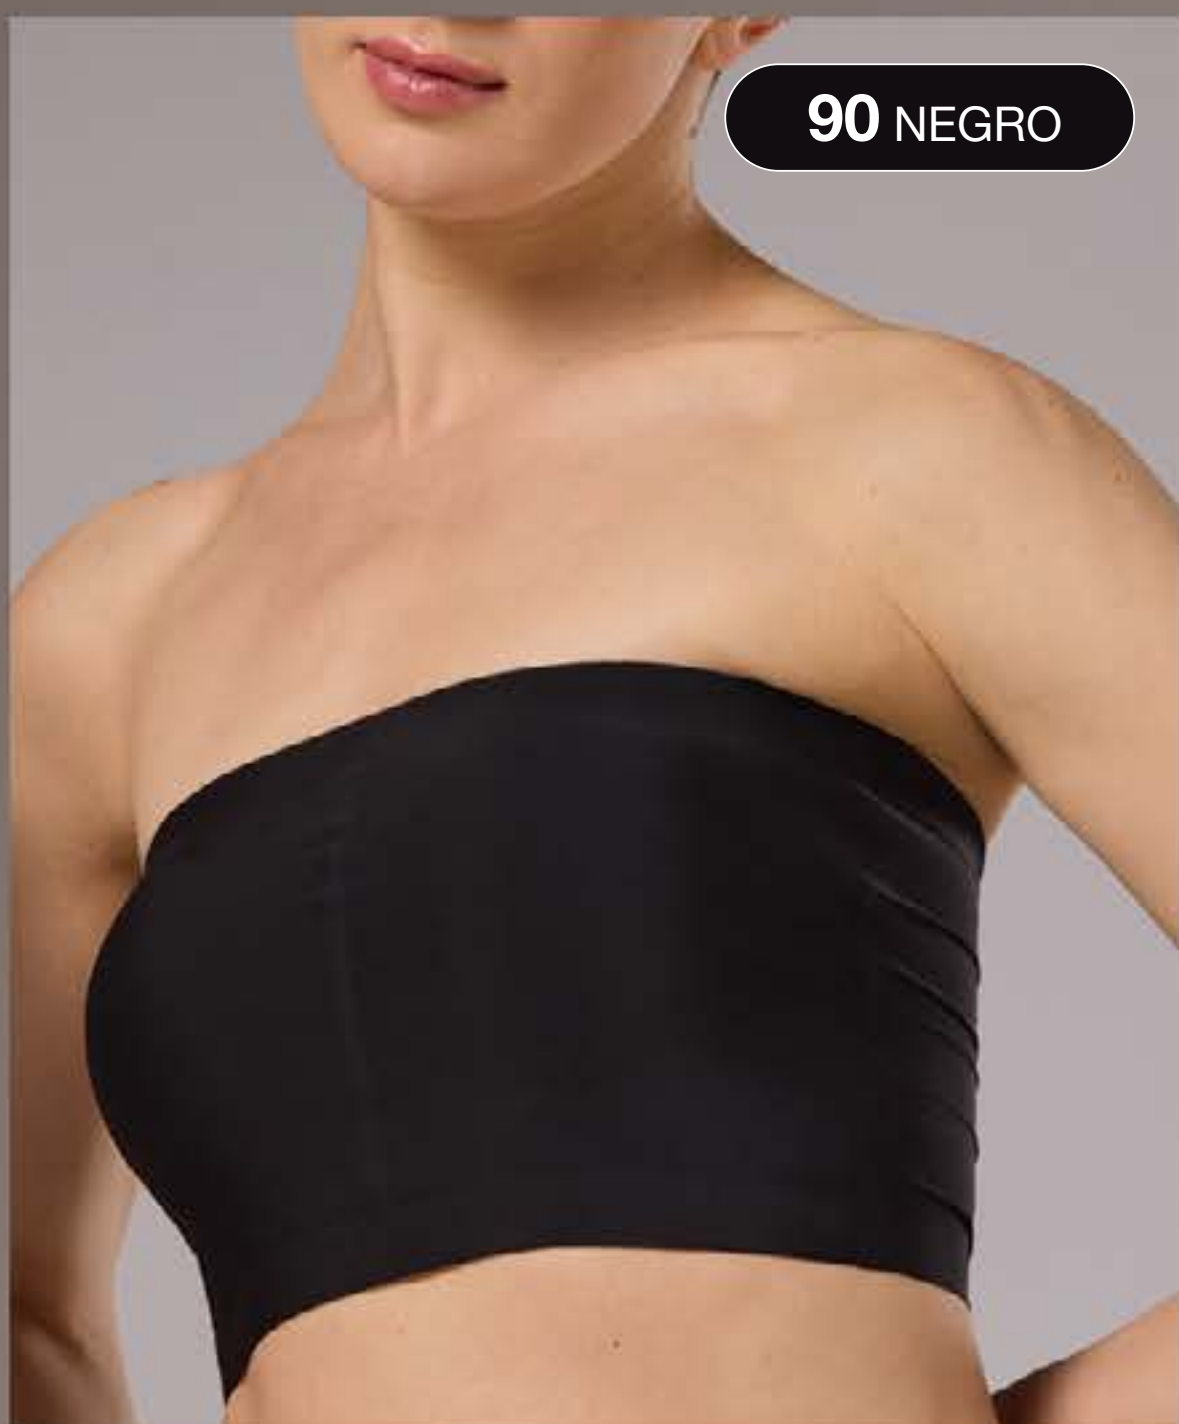

top del verano

90 NEGRO