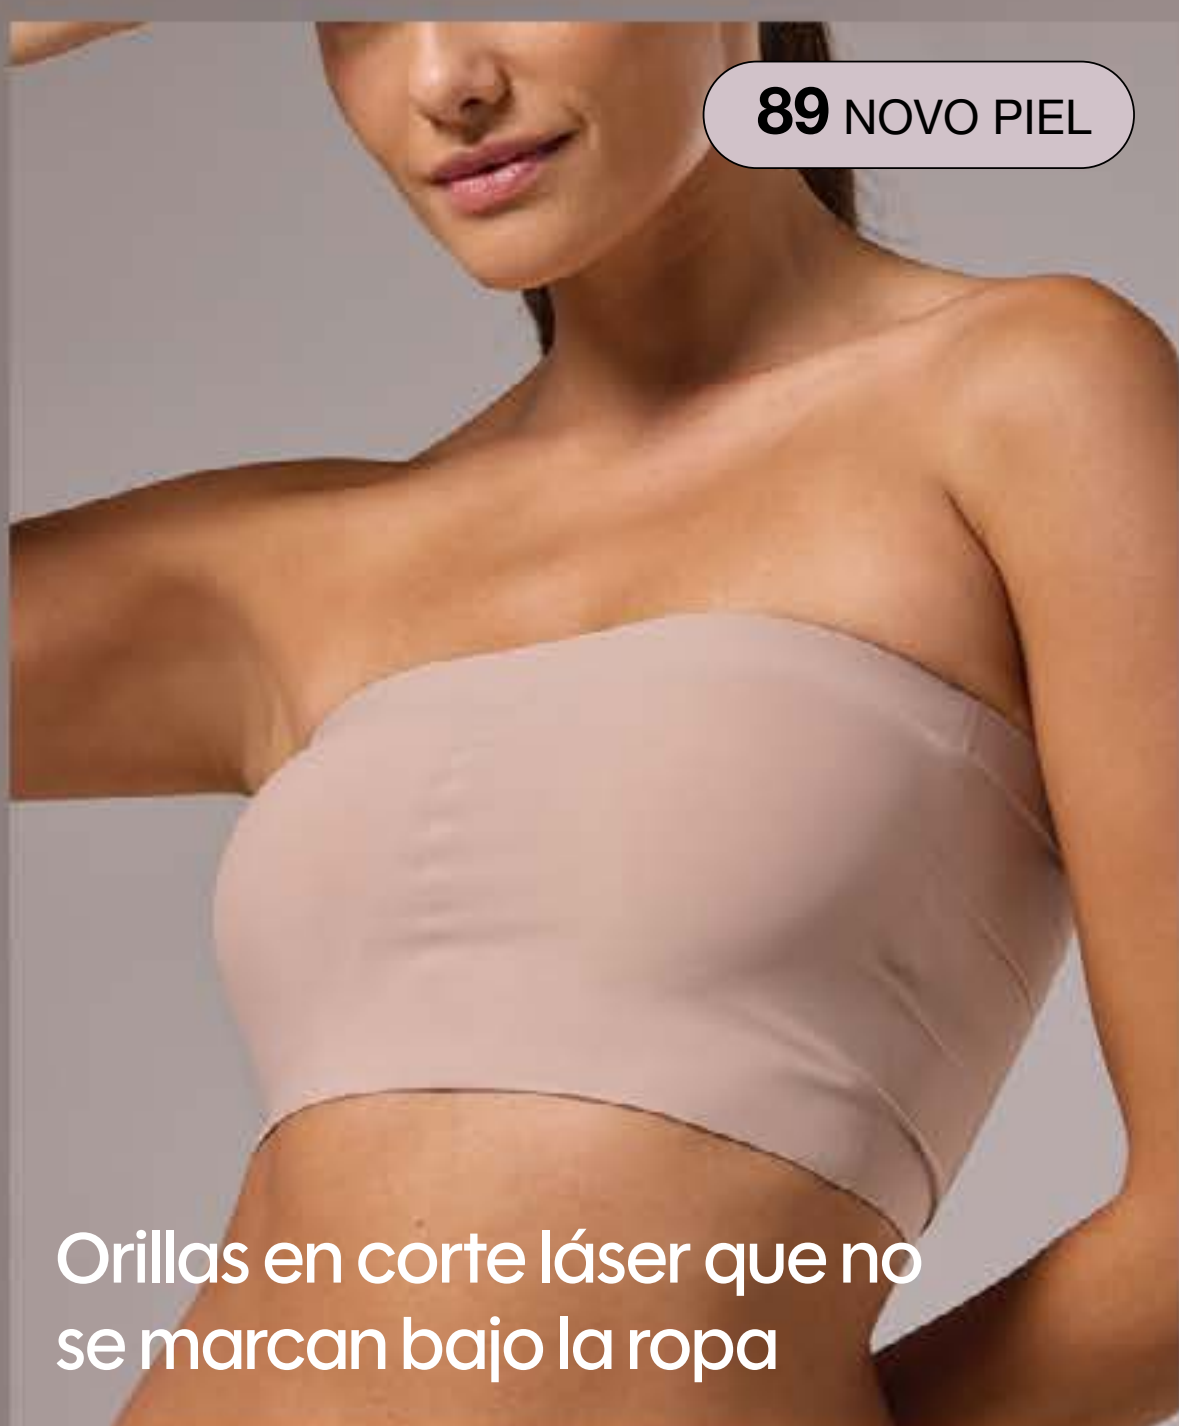

Para copas **A, B, C y D**

Tamaño grande para una cobertura completa

top del verano

90 NEGRO

89 NOVO PIEL

Orillas en corte láser que no se marcan bajo la ropa

80 BLANCO

Ajuste perfecto que se adapta al cuerpo sin deslizarse.

STRETCH

ULTRA SUAVE

SIN VARILLAS

DISCRETO

top bioseada

▶ STRAPLESS

INCLUYE COPAS
interiores desmontables

TOP BIOSEDA