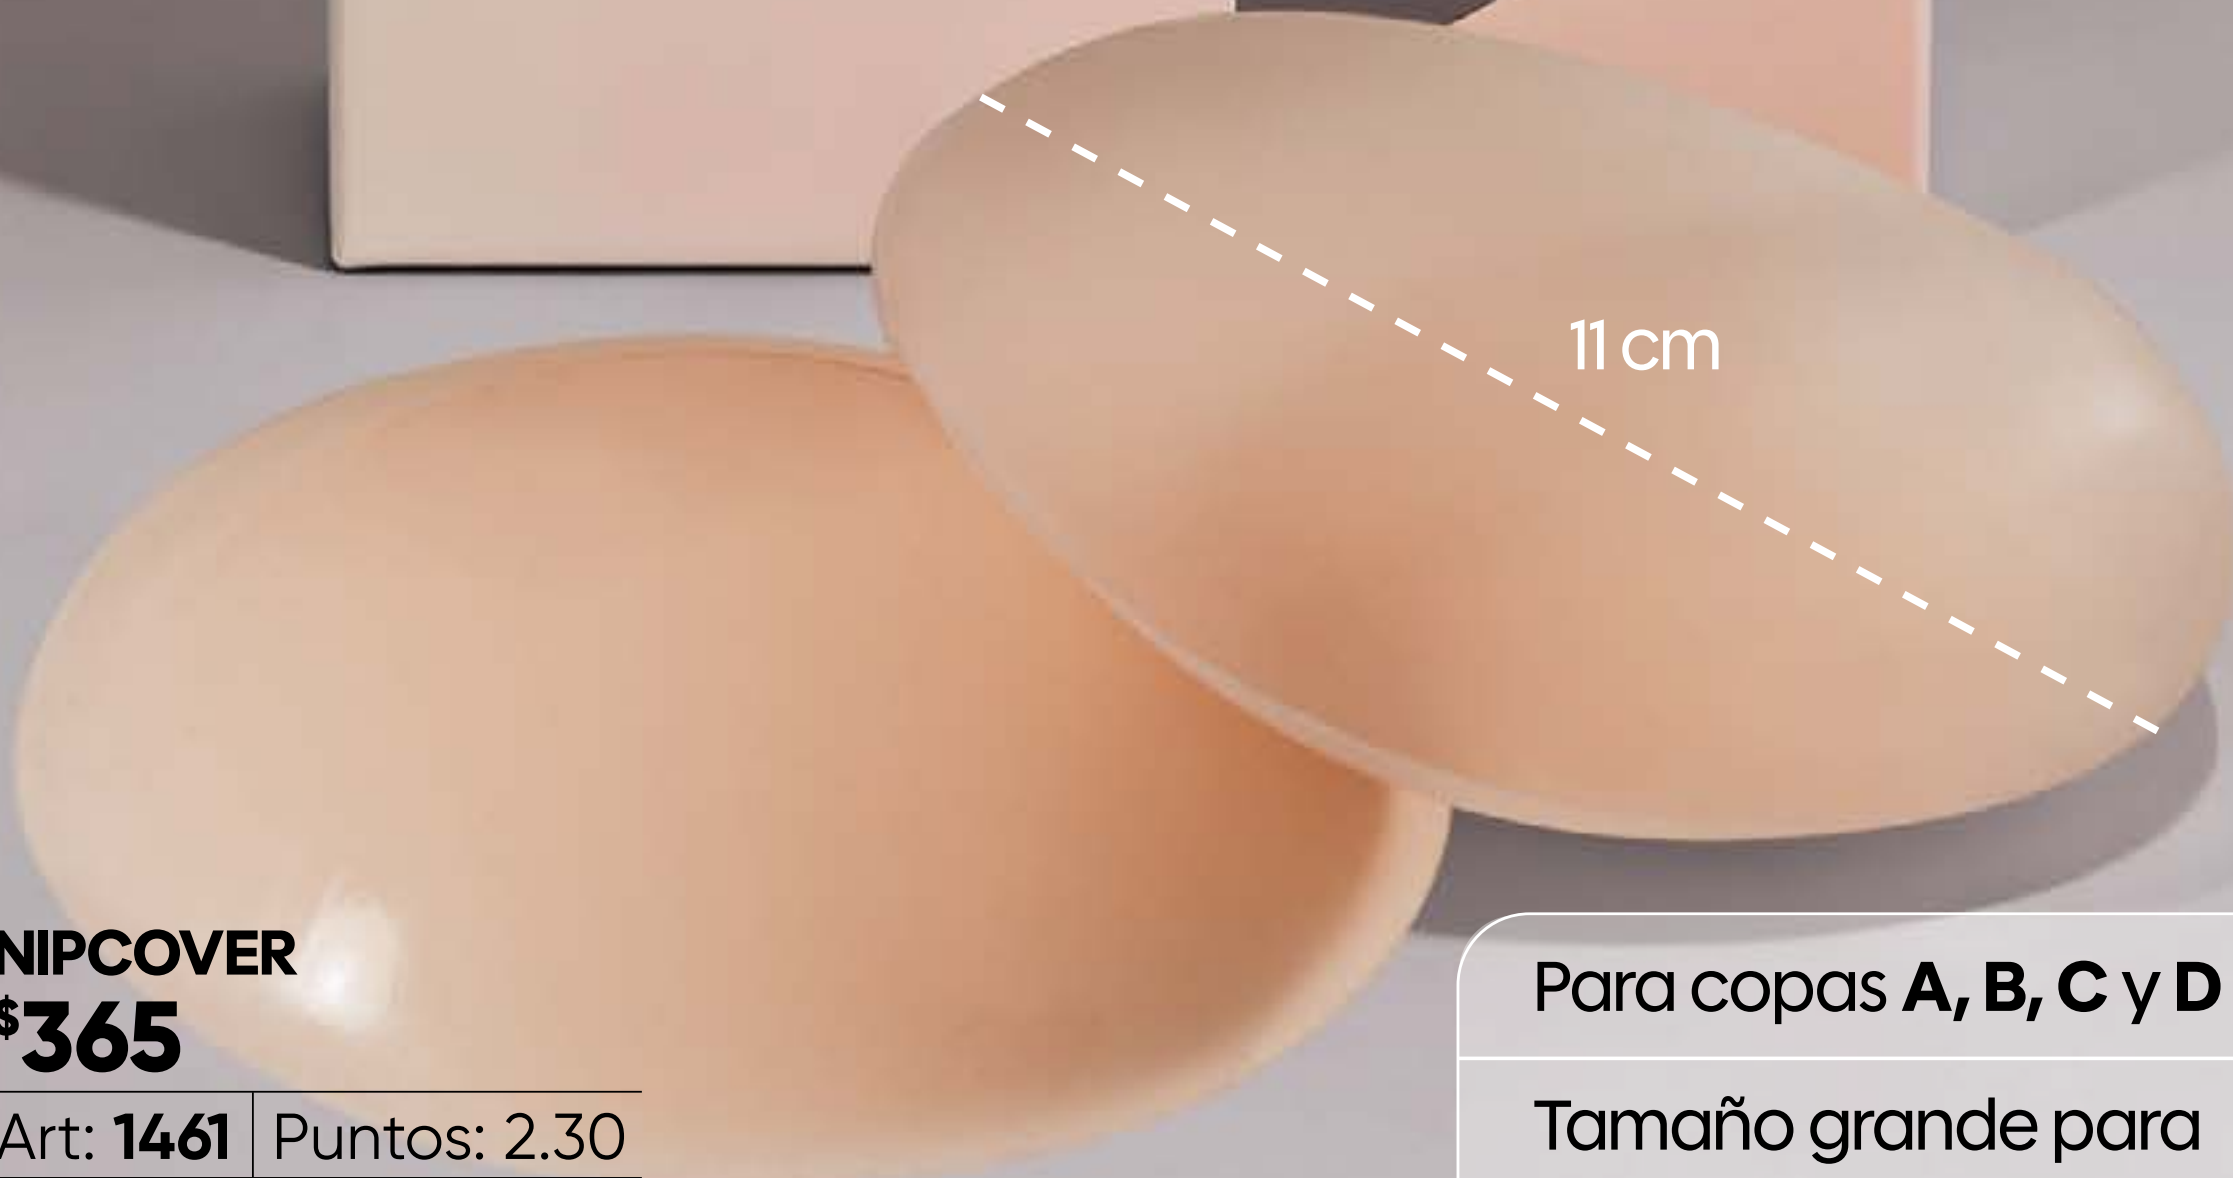

\$630

Artículo: **9005** | Puntos: 3.95

Tallas: **2 Mediana (7-11)**
3 Grande (11-13)

nip cover

► COPAS ADHESIVAS DE SILICÓN

COPAS DE SILICÓN REUTILIZABLES QUE SE ADHIEREN SUAVEMENTE A LA PIEL, ofreciendo cobertura discreta y evitando transparencias. Cubren busto con una forma redondeada, sin necesidad de brasier. Perfectas para prendas con escotes en espalda, con tirantes delgados o strapless.

SIN NIP COVER

USANDO NIP COVER

Borde ultra delgado

Reusable

A prueba de agua

Invisible

NIPCOVER
\$365

Art: 1461 | Puntos: 2.30

Para copas **A, B, C y D**

Tamaño grande para una cobertura completa

top del verano

90 NEGRO

89 NOVO PIEL

Orillas en corte láser que no se marcan bajo la ropa

80 BLANCO

Ajuste perfecto que se adapta al cuerpo sin deslizarse.

STRETCH

ULTRA SUAVE

SIN VARILLAS

DISCRETO

top bioseada

▶ STRAPLESS

INCLUYE COPAS
interiores desmontables

TOP BIOSEDA