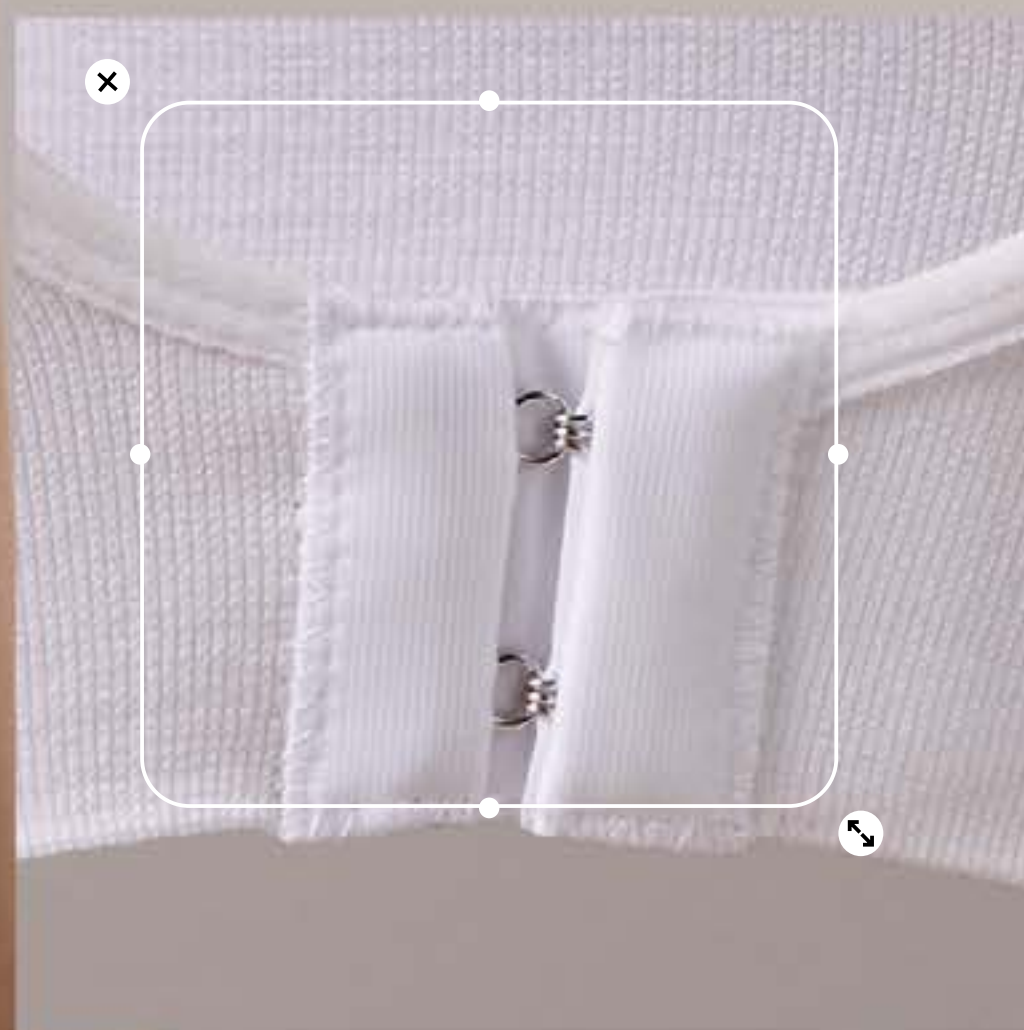

STRETCH

ULTRA SUAVE

SIN VARILLAS

DISCRETO

top bioseada

▶ STRAPLESS

INCLUYE COPAS
interiores desmontables

TOP BIOSEDA

REACOMODA Y REALZA EL BUSTO
CON UN AJUSTE SUAVE y favorecedor,
en textil stretch, con laterales
reforzados que disimulan los gorditos.

90 NEGRO

80 BLANCO

PERFECT BRA

\$610

Art: 6437 | Puntos: 3.85

Tallas: 1 Chica (32-34)

2 Med-Gde (36-38)

broches
dobles

permiten ajustar
el nivel de soporte

ajuste
perfecto

Copas interiores
desmontables

confort bra

► COMODIDAD
INVISIBLE

Diseño sin varillas para