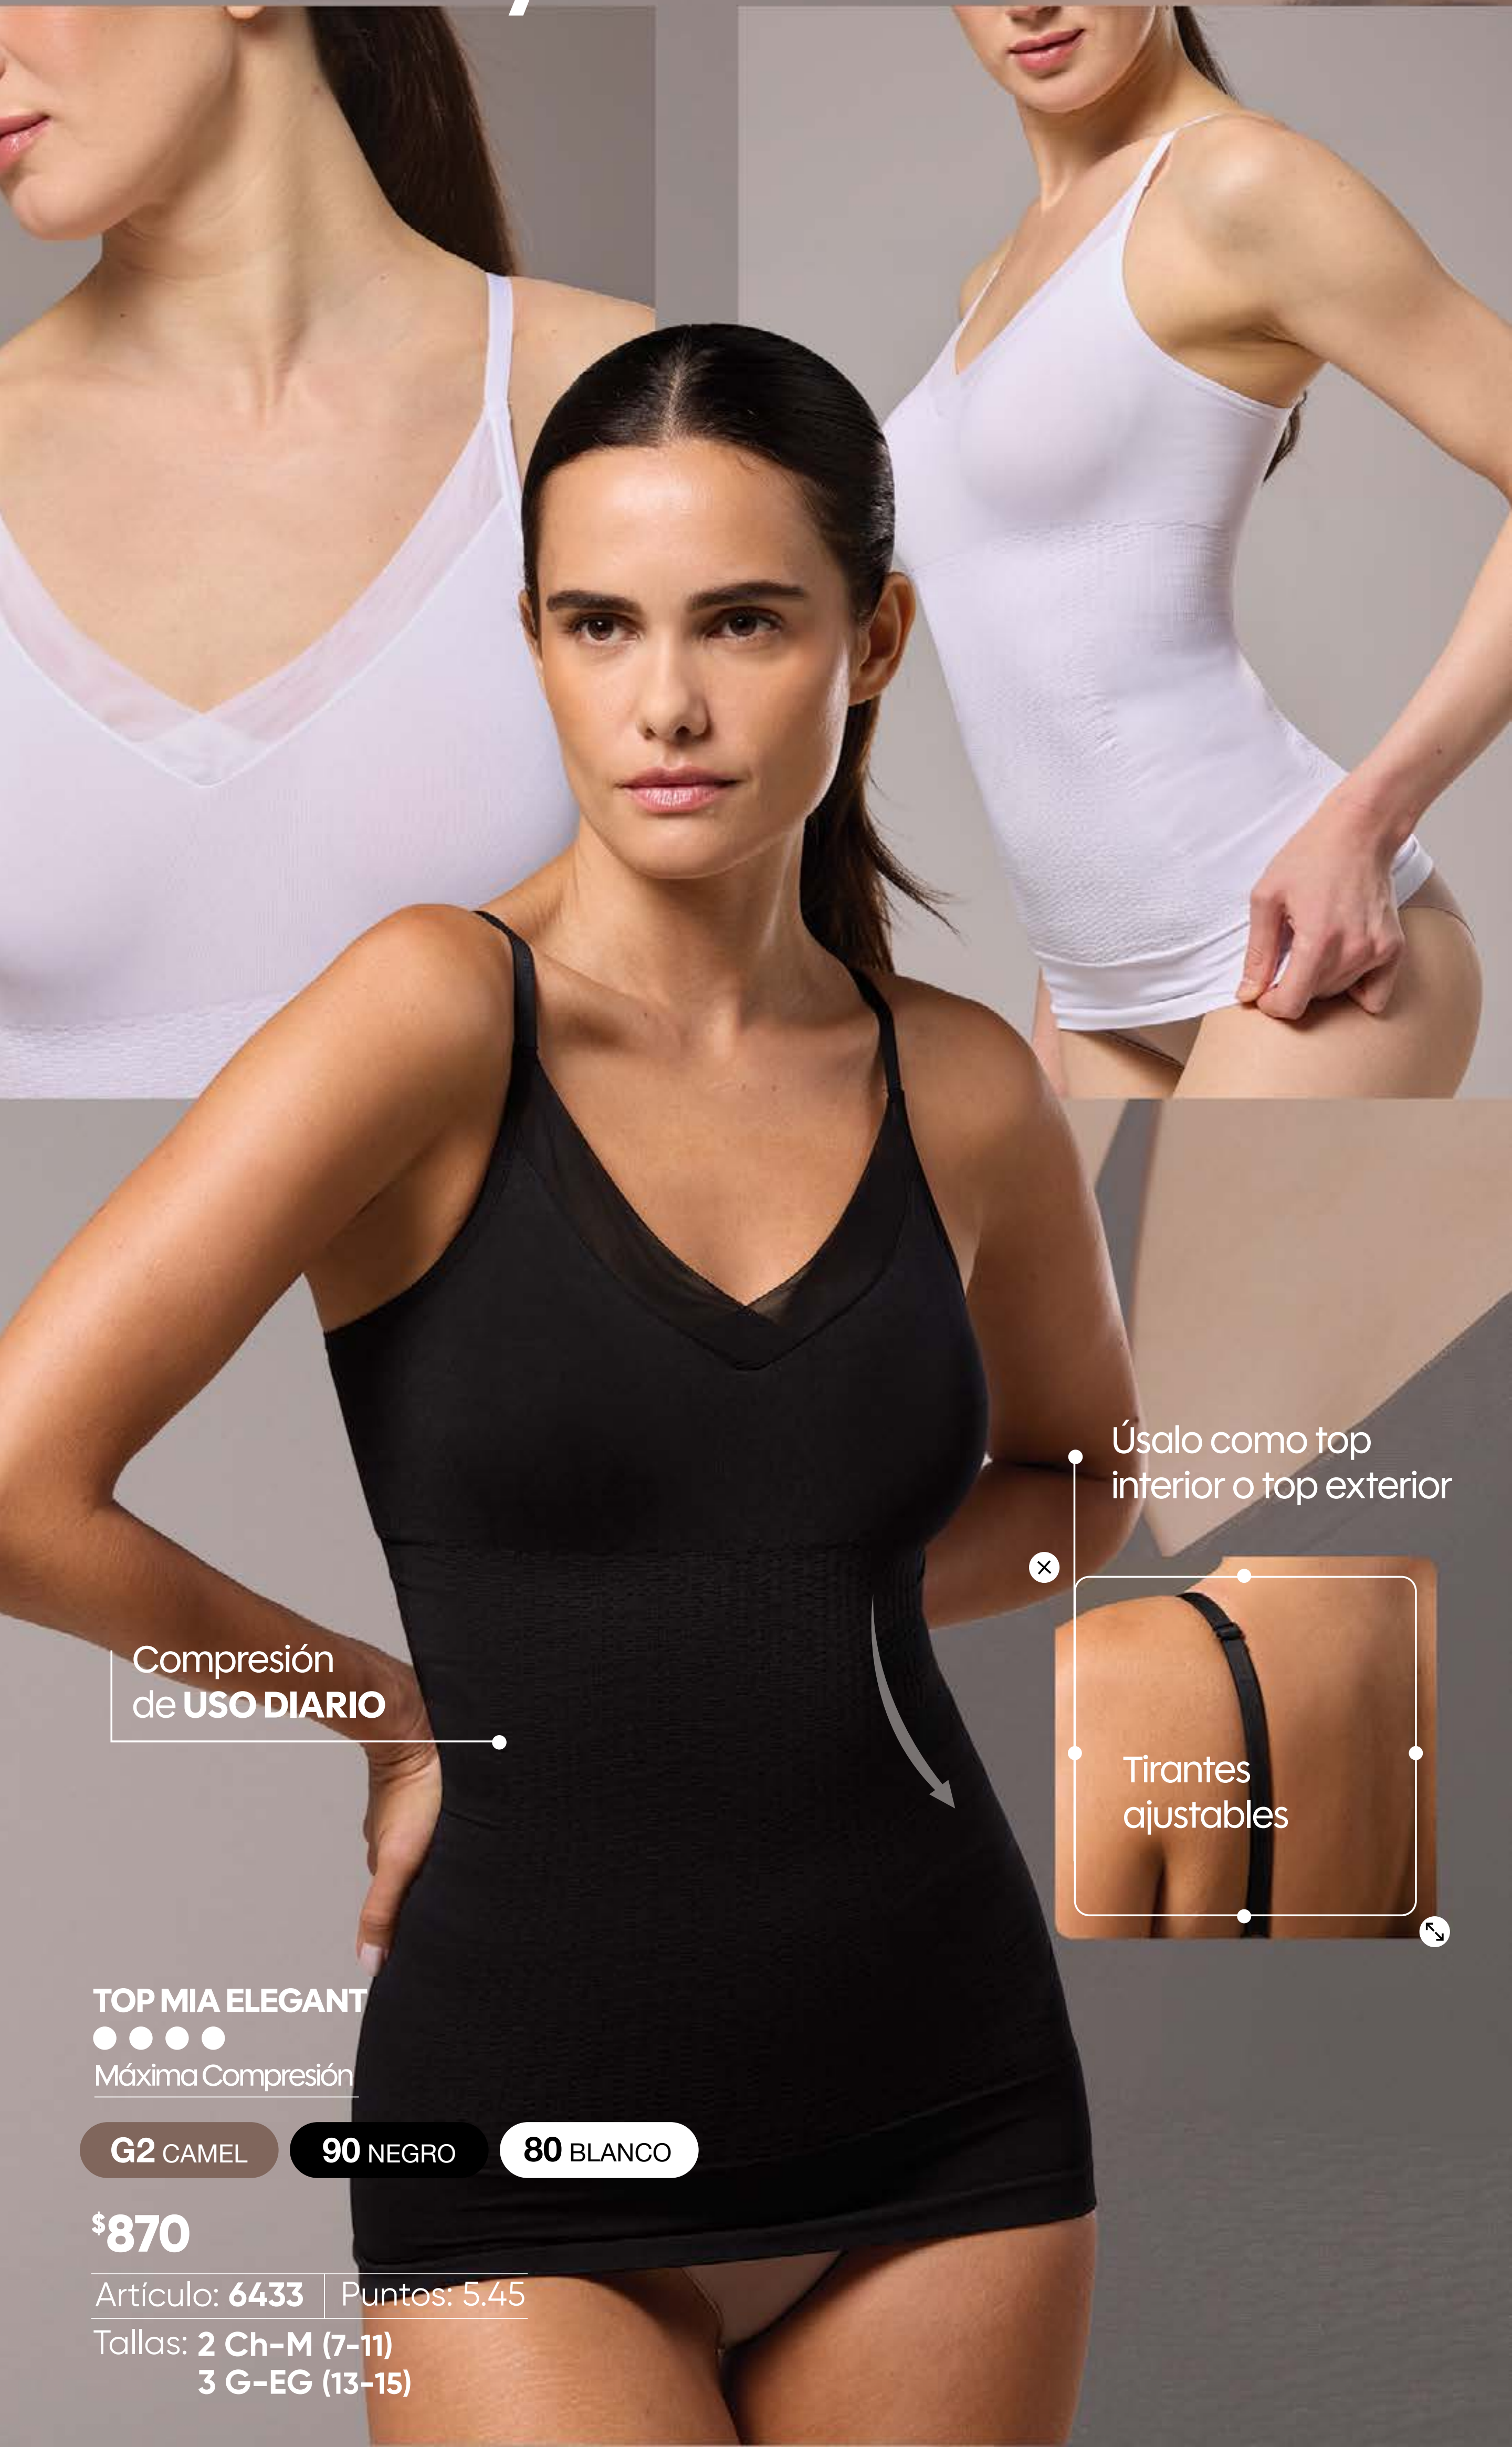

Top reductor con tejido inteligente que estimula la circulación, ayudando a acelerar la pérdida de medidas.

disminuye 2 tallas al instante

Compresión
de **USO DIARIO**

Úsalo como top
interior o top exterior