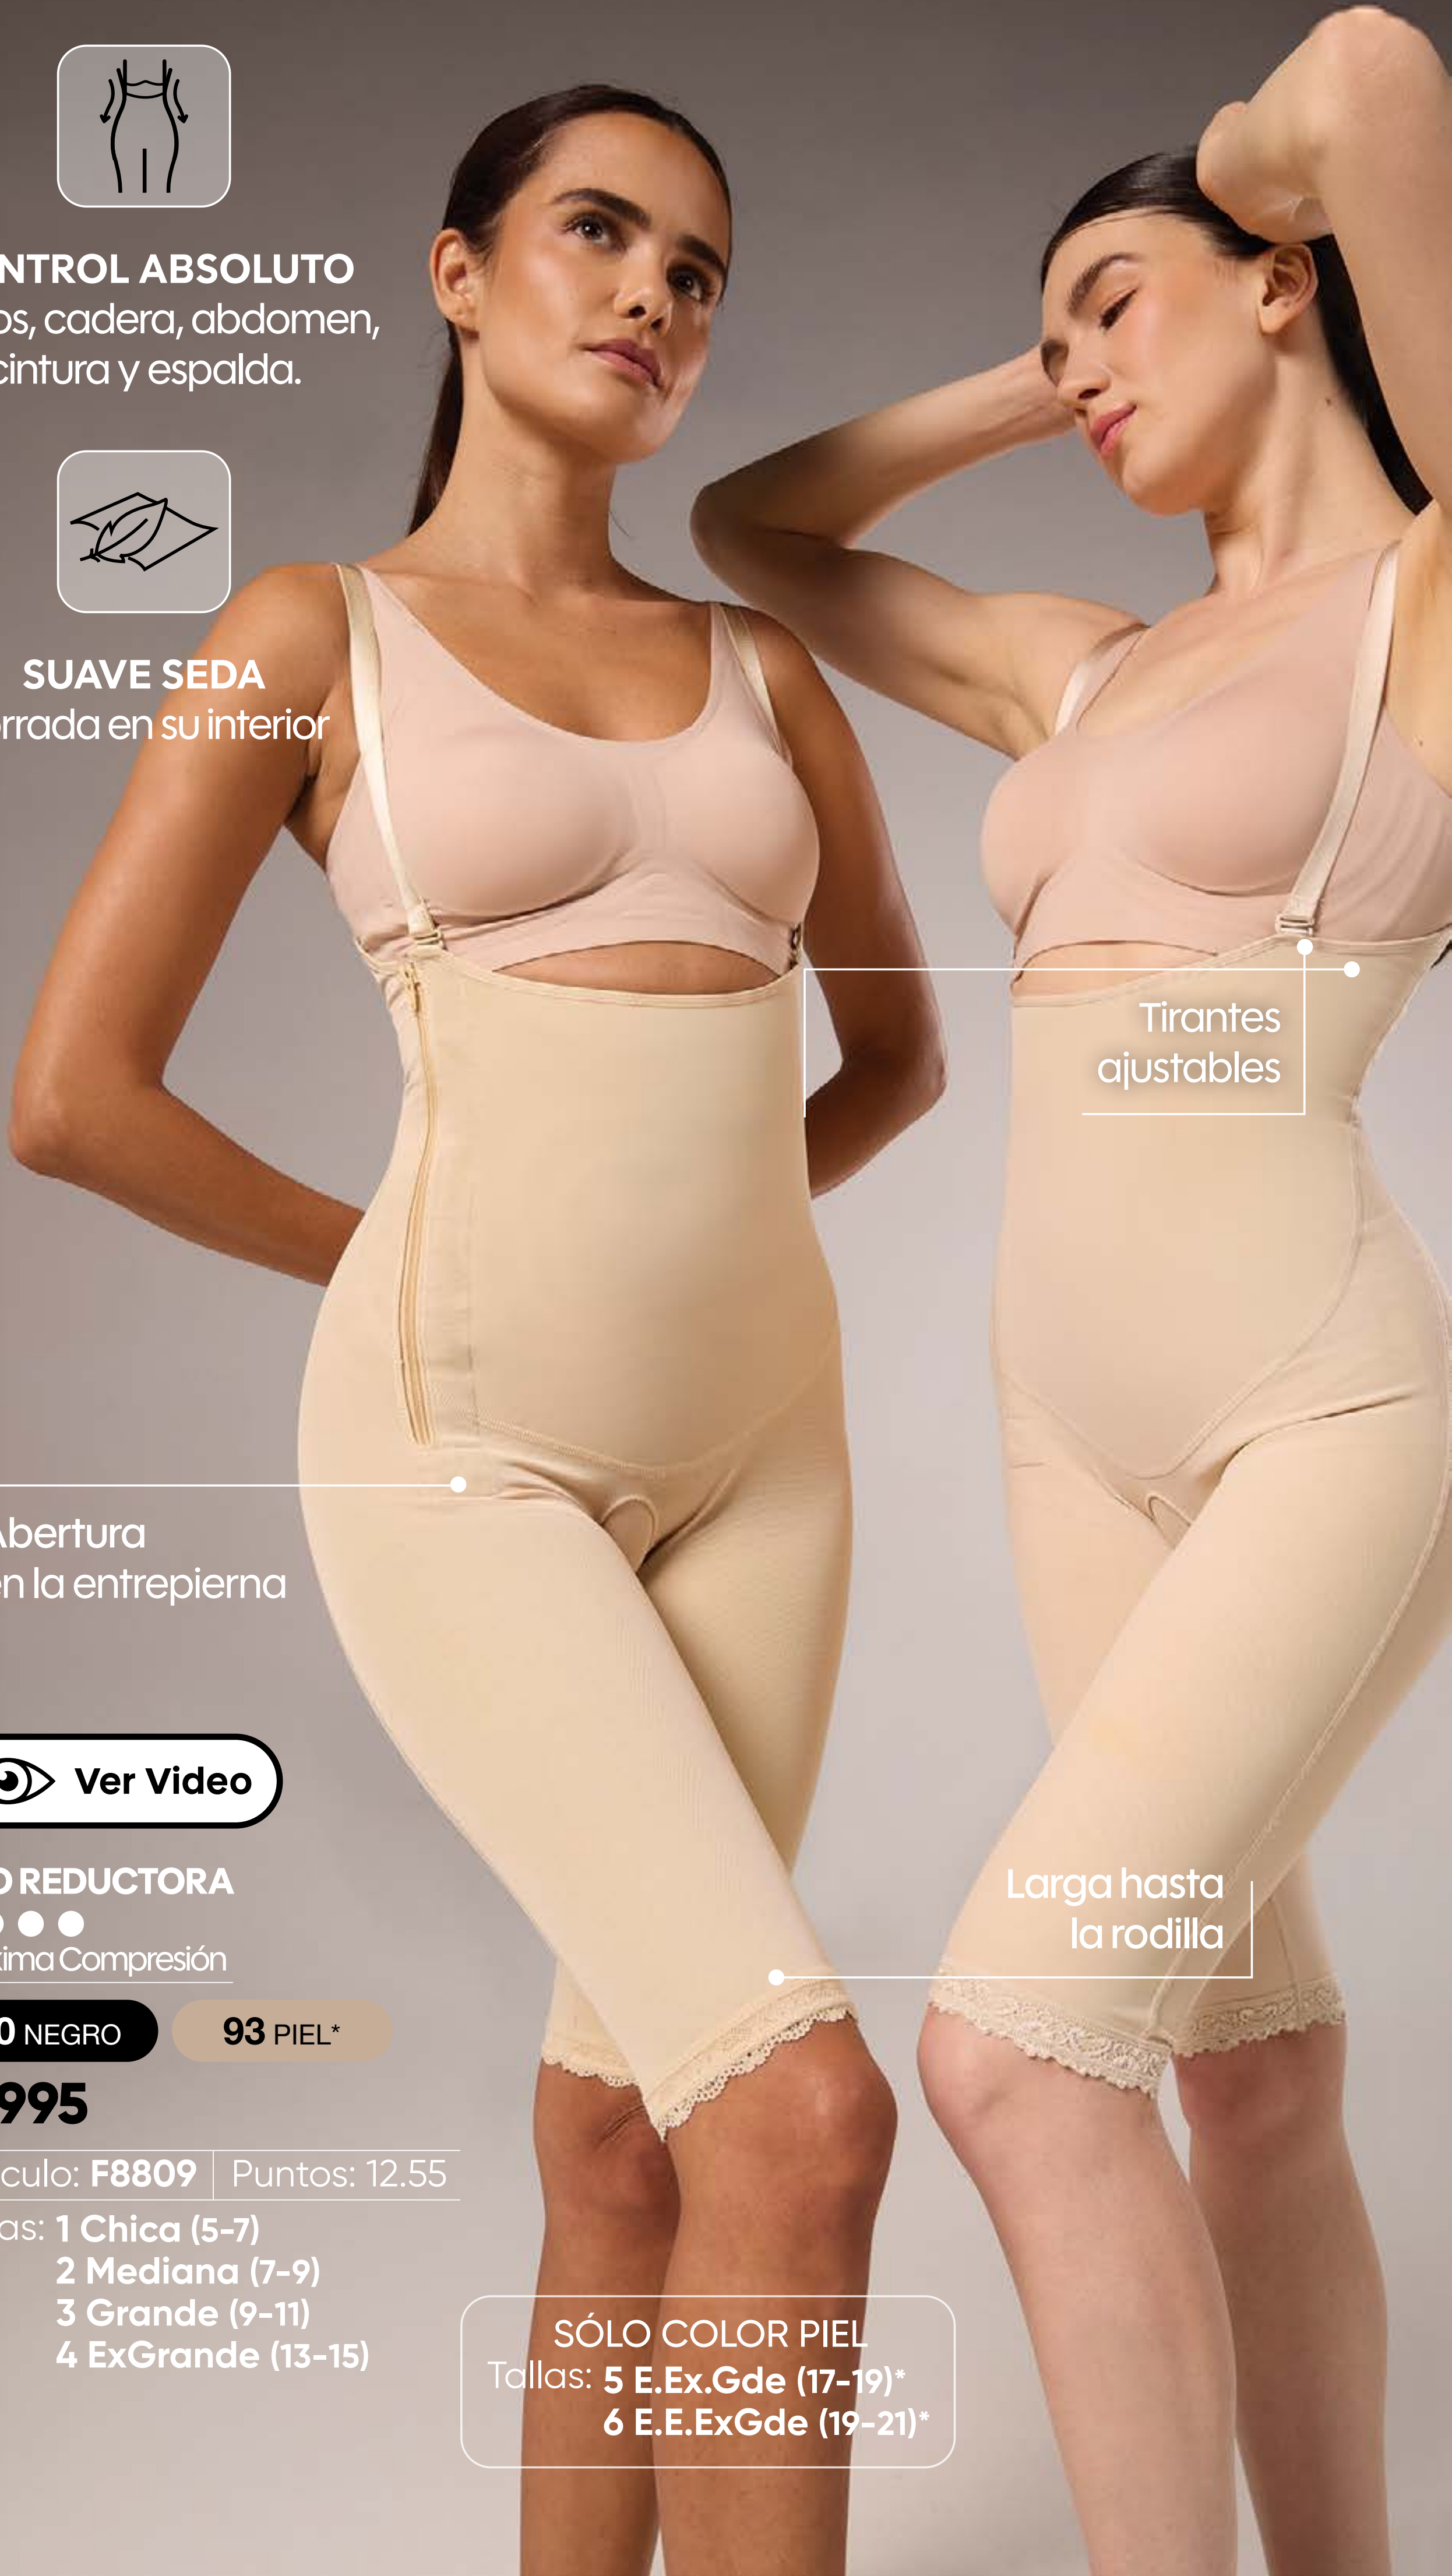

CONTROL ABSOLUTO

Muslos, cadera, abdomen, cintura y espalda.

SUAVE SEDA

Forrada en su interior

lipo reductora

► RECUPERA TU FIGURA

Tirantes ajustables

Abertura en la entrepierna

Porque podía ponérmela y quitármela sin esfuerzo. Mi recuperación fue bastante rápida."

Susana Narváez, Sinaloa

CIERRE LATERAL
FÁCIL de poner
y quitar

Moldea glúteos,
CONTROLA
CADERAS
y comprime
piernas

RECOMENDADA
Por doctores para
POST PARTO
/ POST CIRUGÍA