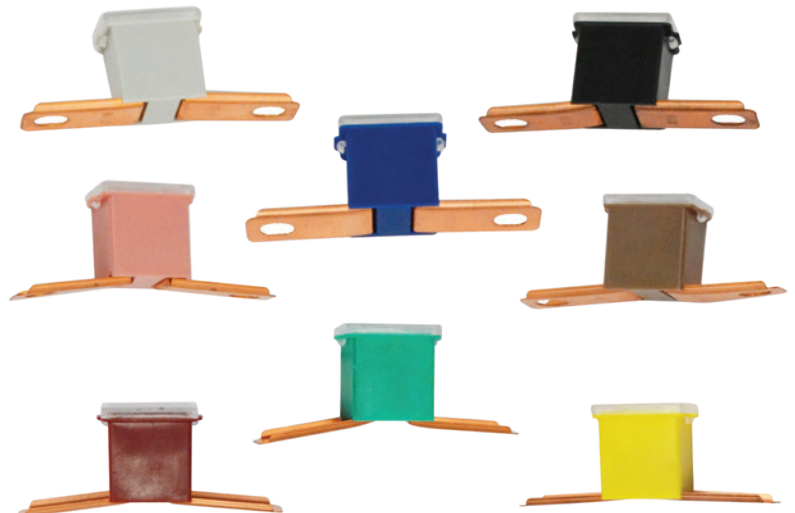

'PAL' -Type, Auto Link Fuses

PAL – Male Terminations (Straight)

Amperage	Colour	1 PC/PK
20A	White	766863
30A	Pink	766864
40A	Green	766865
50A	Red	766866
60A	Yellow	766867
70A	Brown	766868
80A	Black	766869
100A	Blue	766870
120A	Light Grey	766871

PAL – Male Terminations (Straight) Auto Link Fuses

PAL – Male Terminations (9/16" Bent)

Amperage	Colour	1 PC/PK
30A	Pink	766873
40A	Green	766874
50A	Red	766875
80A	Black	766878
100A	Blue	766879
120A	Light Grey	*766880

***NEW**

PAL – Male Terminations (9/16" Bent) Auto Link Fuses

PAL – Male Terminations (13/16" Bent)

Amperage	Colour	1 PC/PK
30A	Pink	766882
40A	Green	766883
50A	Red	766884
60A	Yellow	766885
70A	Brown	766886
80A	Black	766887
100A	Blue	766888
120A	Light Grey	766889

PAL – Male Terminations (13/16" Bent) Auto Link Fuses