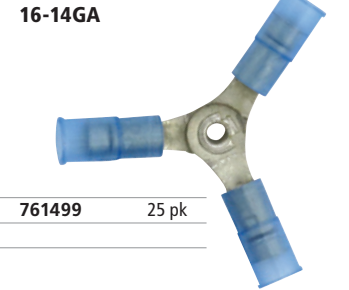

Nylon Insulated Terminals & Connectors

A

Nylon Insulated Ring Terminals 22-18GA

Stud Size #6	Stud Size #8	Stud Size #10	Stud Size 1/4"	Stud Size 5/16"	Stud Size 3/8"
761482 100 pk	761480 100 pk	761483 100 pk	761484 100 pk	761481 50 pk	761485 50 pk
761482M 1000 pk		761483M 1000 pk			

16-14GA

Stud Size #6	Stud Size #8	Stud Size #10	Stud Size 1/4"	Stud Size 5/16"	Stud Size 3/8"
761486 100 pk	761487 100 pk	691488 10 pk	691489 10 pk	761491 50 pk	761490 50 pk
761486M 1000 pk	761487M 1000 pk	761488M 1000 pk	761489M 1000 pk		761490M 1000 pk

12-10GA

Stud Size #8	Stud Size #10	Stud Size 1/4"
761500 50 pk	691502 6 pk	691503 6 pk
	761502 50 pk	761503 50 pk
	761502M 1000 pk	761503M 1000 pk

Stud Size 5/16"	Stud Size 3/8"	Stud Size 1/2"
761501 50 pk	761504 50 pk	761505 25 pk
	761504M 1000 pk	761505M 1000 pk

Nylon Insulated Heavy-Duty Ring Terminals 16-14GA

Stud Size 12-1/4"	Stud Size 5/16"-3/8"
761518 50 pk	761519 50 pk
761518M 1000 pk	761519M 1000 pk

Nylon Insulated Heavy-Duty Spade/Fork Terminals 16-14GA 12-10GA

Stud Size 8-10	Stud Size 8-10
761492 100 pk	761507 50 pk
761492M 1000 pk	761507M 1000 pk

Nylon Insulated Female Flag Connectors 22-14GA 16-14GA

.25" Tab Size	.25" Tab Size	.25" Tab Size
762407 100 pk	762408 100 pk	762409 100 pk
762407M 1000 pk	762408M 1000 pk	762409M 1000 pk

Nylon Insulated 3-Way Splices 16-14GA

Crimp Tools can be found on pages 47-49