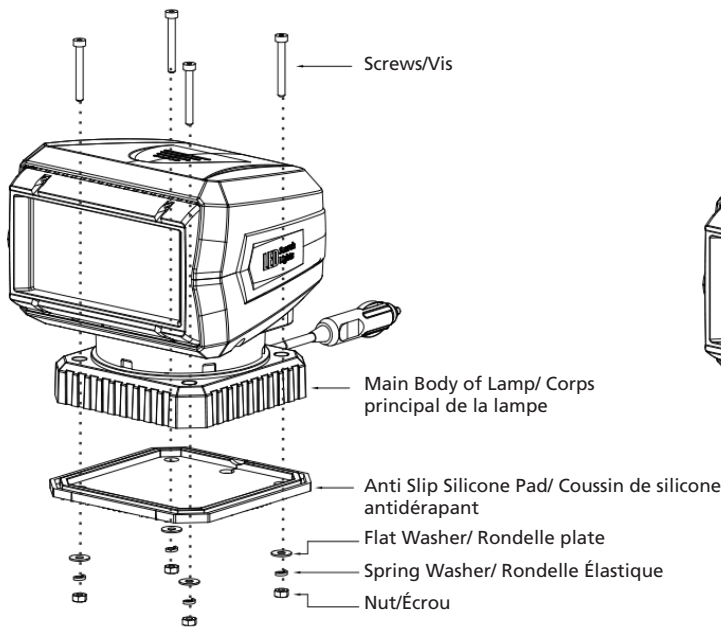

Mounting:

Surface Mount/Montage Surface