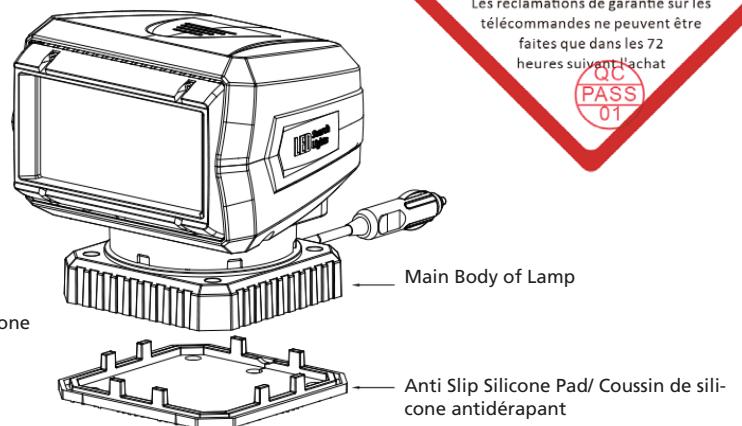

Magnetic Mount/Fixation magnétique