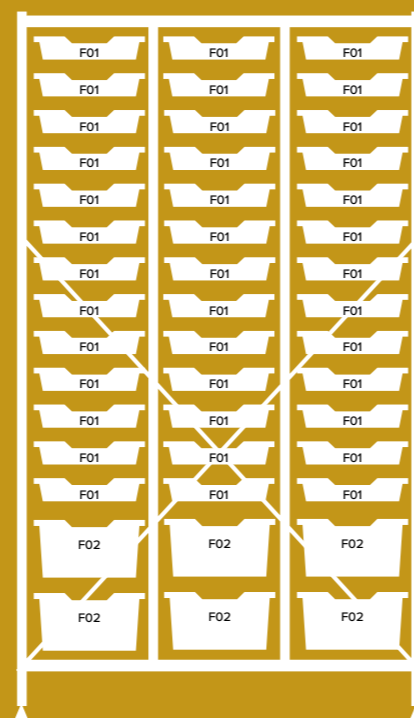

Science Tall Treble Frame

Product code	3625
Dimensions	H1850 x W1055 x D420mm
Compatible runner	G3
Frame colour	<div style="display: flex; gap: 10px;"> <div style="border: 1px solid black; border-radius: 50%; padding: 2px 5px;">44 Silver</div> <div style="border: 1px solid black; border-radius: 50%; padding: 2px 5px;">43 Gratnells Grey</div> <div style="border: 1px solid black; border-radius: 50%; padding: 2px 5px;">41 White</div> </div>

Example Tall Treble Frame Combinations

Column to tray ratio

Trolley	Shallow	Deep	Extra Deep	Jumbo
Tall Frame	17	9	6	4

SCIENCE SHELVING

Single Span Shelf with Clips Pack of 2

Product code	361XXP2
Dimensions	H24 x W335 x D420mm
Colours	<div style="display: flex; gap: 10px;"> <div style="border: 1px solid black; border-radius: 50%; padding: 2px 5px;">44 Silver</div> <div style="border: 1px solid black; border-radius: 50%; padding: 2px 5px;">43 Gratnells Grey</div> <div style="border: 1px solid black; border-radius: 50%; padding: 2px 5px;">41 White</div> </div>