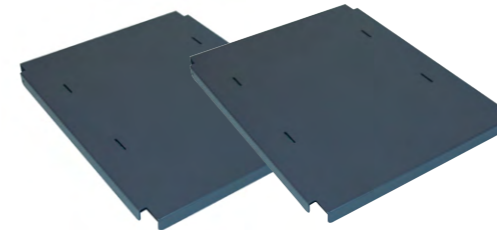

Example Tall Treble Frame Combinations

Column to tray ratio

Trolley	Shallow	Deep	Extra Deep	Jumbo
Tall Frame	17	9	6	4

SCIENCE SHELVING

Single Span Shelf with Clips Pack of 2

Product code	361XXP2
Dimensions	H24 x W335 x D420mm
Colours	<div style="display: flex; gap: 10px;"> <div style="border: 1px solid black; border-radius: 50%; padding: 2px 5px;">44 Silver</div> <div style="border: 1px solid black; border-radius: 50%; padding: 2px 5px;">43 Gratnells Grey</div> <div style="border: 1px solid black; border-radius: 50%; padding: 2px 5px;">41 White</div> </div>