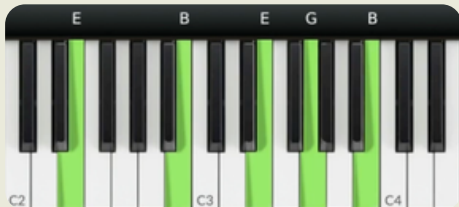

【即興和弦辭典】 小六和弦指法圖 (m6)

jimbo piano.com

版權所有 © 2026 Jimbo Piano

Fm6

左手 ← → 右手

F C F (1 5 1) Ab C D (b3 5 6)

Key : C Maj

Key : C Maj

I V - **iv** - iii - vi - ii - V - I

Fmaj7 - **Fm6** - Em - Am - Dm - G - Cmaj7

Fmaj7 (IV)

G (V)

Fm6 (iv)

Cmaj7 (I)

Em (iii)

Am (vi)