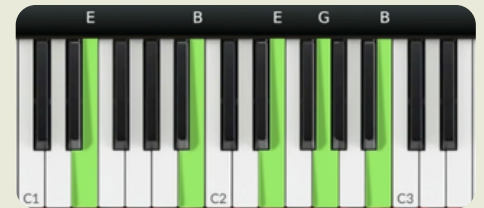

I - V / VII - vi - (ii - V) - IV - iii - ii - V - I

C - G/B - Am - (Gm6 - C) - Fmaj7 - Em - Dm - G - Cmaj7

C (I)

Fmaj7 (IV)

G/B (V/VII)

Em (iii)

Am (vi)

Dm (ii)

Gm6 (ii) - F調

Cmaj7 (I)

C (V) - F調