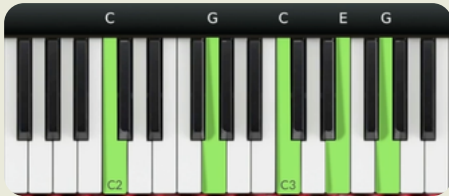

I - V / VII - vi - (ii - V) - IV - iii - ii - V - I

C - G/B - Am - (Gm6 - C) - Fmaj7 - Em - Dm - G - Cmaj7

C (I)