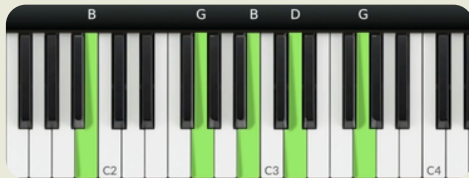

G/B (V/VII)