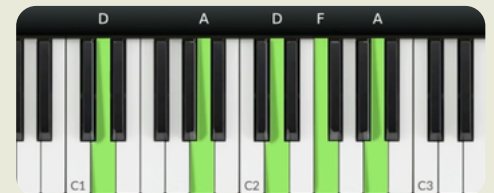

I - V / VII - vi - (ii - V) - IV - iii - ii - V - I

C - G/B - Am - (Gm6 - C) - Fmaj7 - Em - Dm - G - Cmaj7

C (I)

Fmaj7 (IV)

G/B (V/VII)

Em (iii)

Am (vi)

Dm (ii)

Gm6 (ii) - F調

Cmaj7 (I)

C (V) - F調