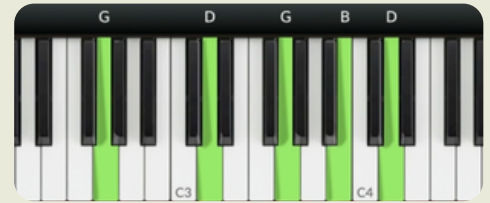

I V - **iv** - iii - vi - ii - V - I

Fmaj7 - **Fm6** - Em - Am - Dm - G - Cmaj7

G (V)