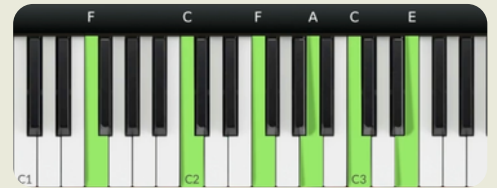

I - V / VII - vi - (ii - V) - IV - iii - ii - V - I

C - G/B - Am - (Gm6 - C) - Fmaj7 - Em - Dm - G - Cmaj7

C (I)

Fmaj7 (IV)

G/B (V/VII)

Em (iii)

Am (vi)

Dm (ii)

Gm6 (ii) - F調

Cmaj7 (I)

C (V) - F調