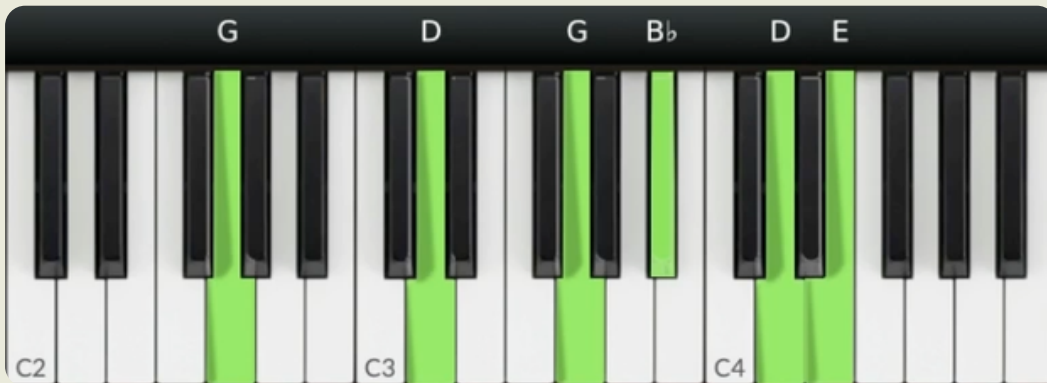

【即興和弦辭典】 小六和弦指法圖 (m6)

jimbo piano.com

版權所有 © 2026 Jimbo Piano

Fm6

左手 ← → 右手

F C F (1 5 1) Ab C D (b3 5 6)

Key : C Maj

Key : C Maj