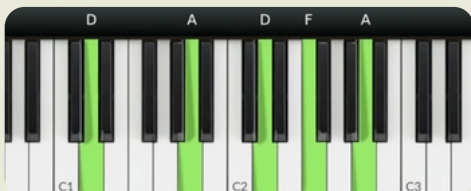

I V - **iv** - iii - vi - ii - V - I

Fmaj7 - **Fm6** - Em - Am - Dm - G - Cmaj7

Dm (ii)