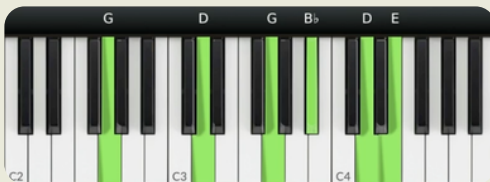

Gm6 (ii) - F調