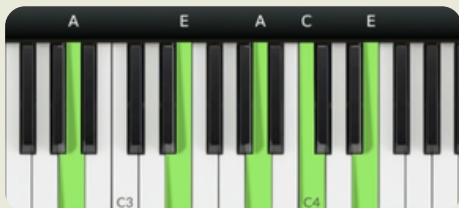

【即興和弦辭典】 小六和弦指法圖 (m6)

jimbo piano.com

版權所有 © 2026 Jimbo Piano

Fm6

左手 ← → 右手

F C F (1 5 1) Ab C D (b3 5 6)

Key : C Maj

Key : C Maj

I V - **iv** - iii - vi - ii - V - I

Fmaj7 - **Fm6** - Em - Am - Dm - G - Cmaj7

Fmaj7 (IV)

G (V)

Fm6 (iv)

Cmaj7 (I)

Em (iii)

Am (vi)