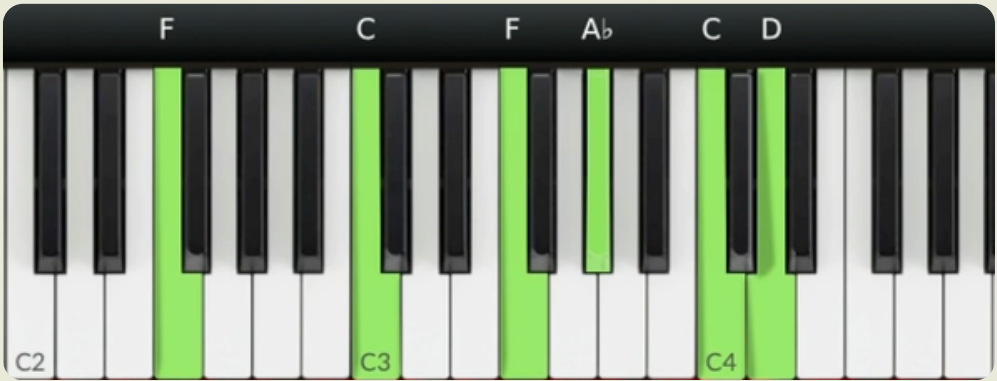

【即興和弦辭典】 小六和弦指法圖 (m6)

jimbo piano.com

版權所有 © 2026 Jimbo Piano

Fm6

左手 ← → 右手

F C F (1 5 1) Ab C D (b3 5 6)

Key : C Maj

Key : C Maj