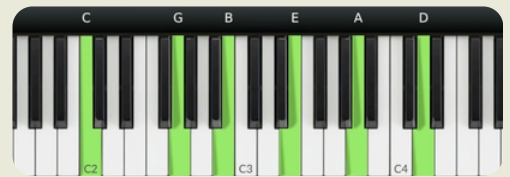

【即興和弦辭典】 小六和弦指法圖 (m6)

jimbo piano.com

版權所有 © 2026 Jimbo Piano

Fm6

左手 ← → 右手

F C F (1 5 1) Ab C D (b3 5 6)

Key : C Maj

Key : C Maj

I V - **iv** - iii - vi - ii - V - I

Fmaj7 - **Fm6** - Em - Am - Dm - G - Cmaj7

Fmaj7 (IV)

G (V)

Fm6 (iv)

Cmaj7 (I)

Em (iii)

Am (vi)