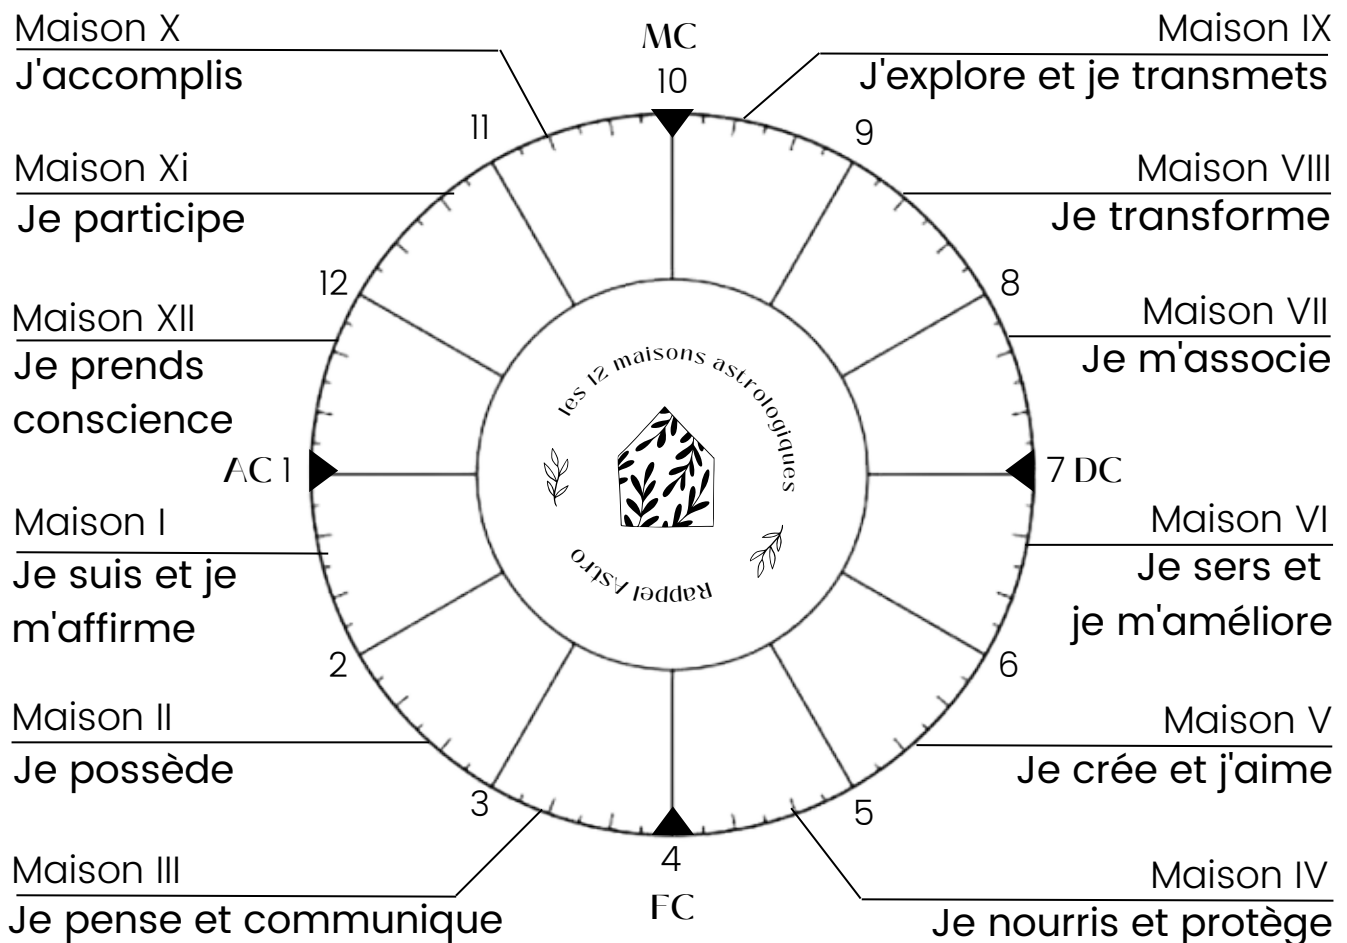

Mémo sur les maisons astrologiques

LES MAISONS ASTROLOGIQUES

Qu'est-ce que les maisons astrologiques ?

- Ce sont des secteurs de vie, les domaines d'existence de la psyché humaine.
- Les six premières maisons sont personnelles, les six suivantes sont davantage transpersonnelles.

Pour mieux comprendre, dans le thème natal :

- Les planètes représentent la question "Quoi ?"
- Le signe du zodiaque associé définit davantage le "Comment ?"
- La maison astrologique identifie le "Où ?"

LES 12 MAISONS ASTROLOGIQUES :