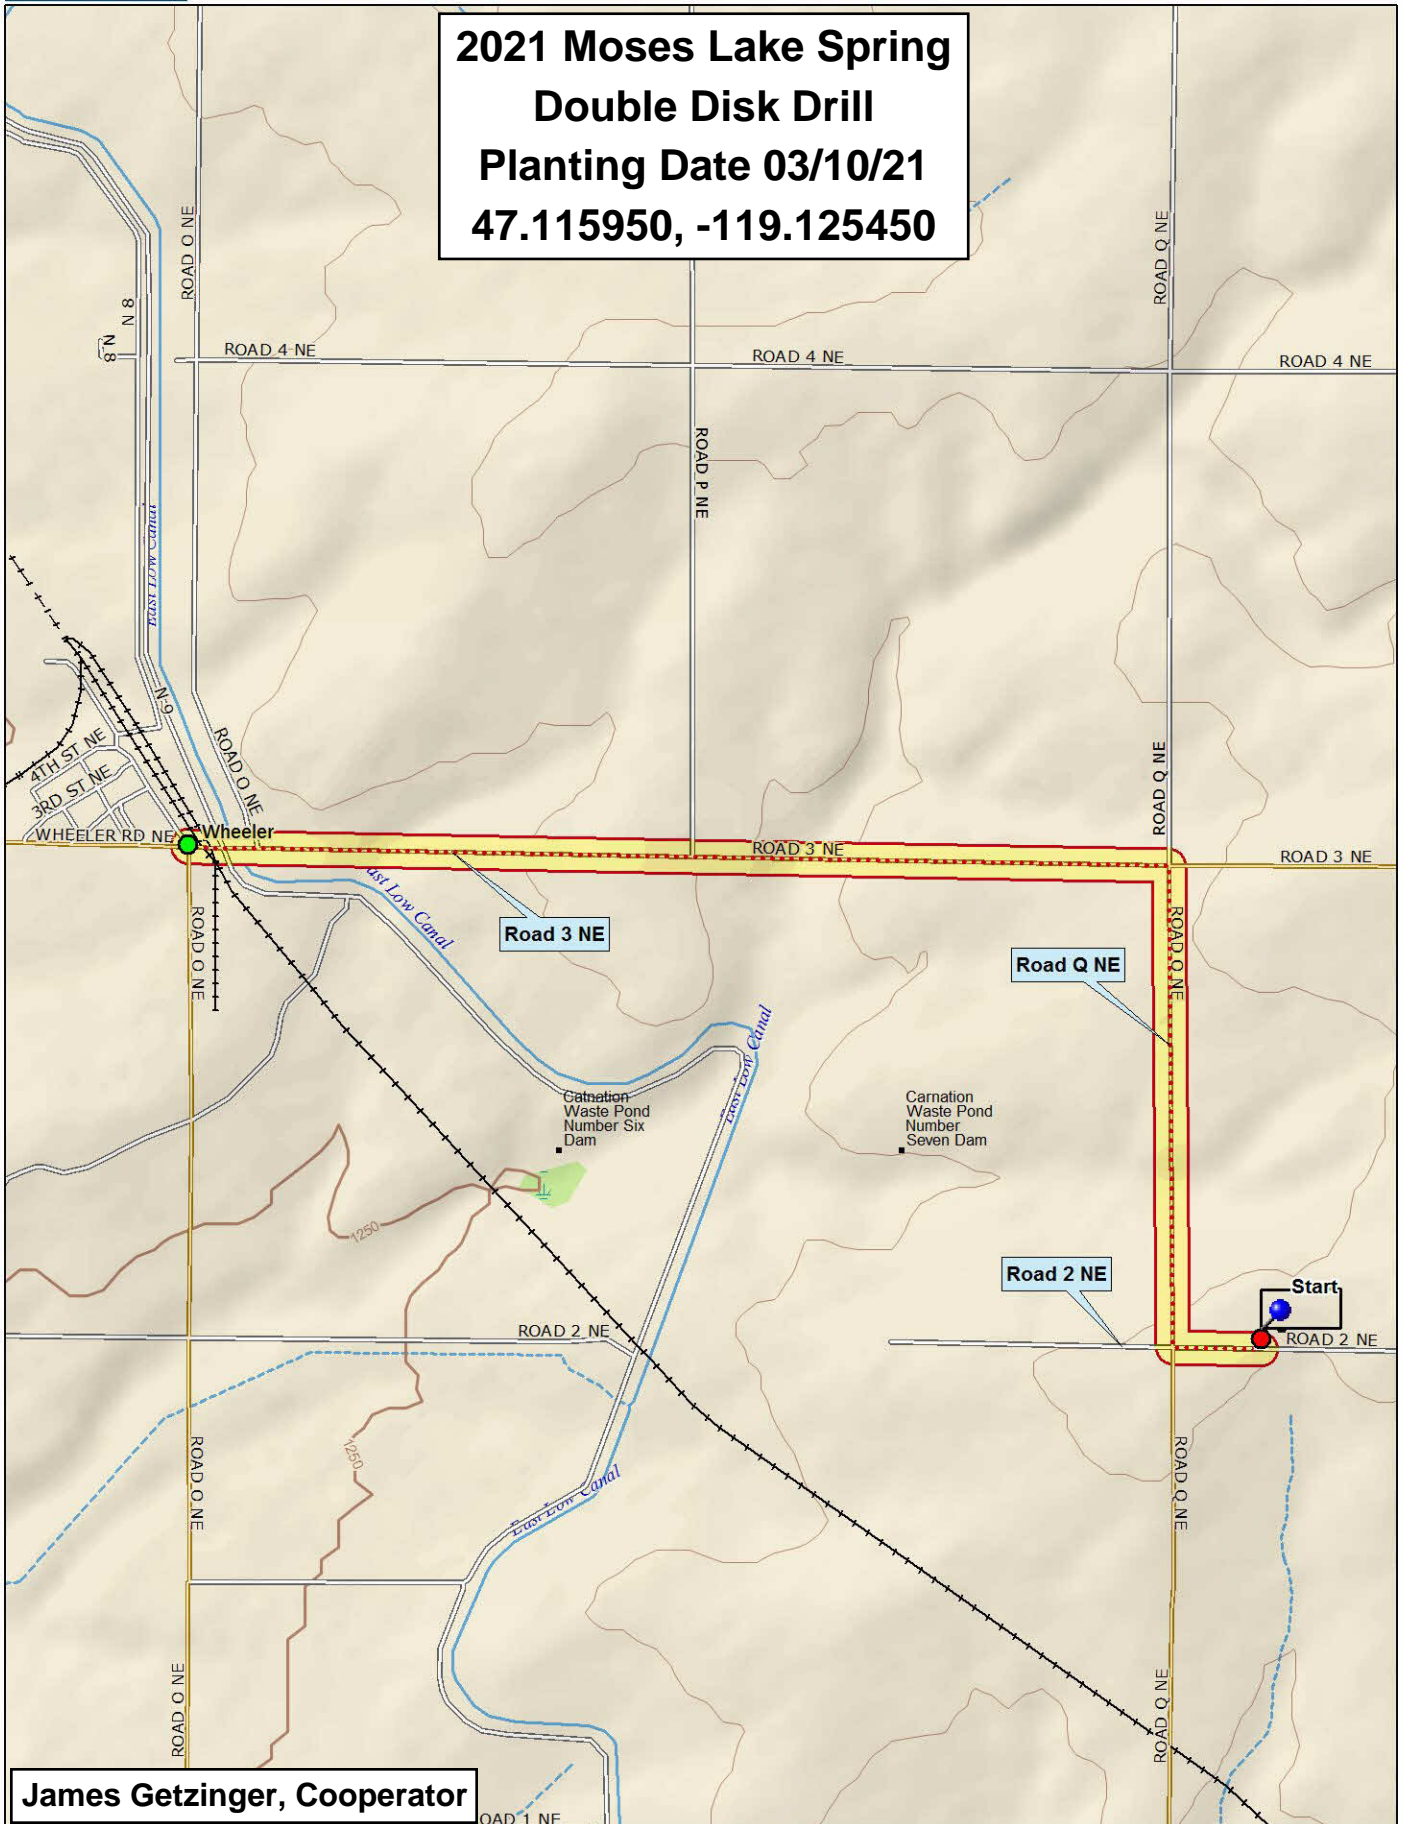

**2021 Moses Lake Spring
Double Disk Drill
Planting Date 03/10/21
47.115950, -119.125450**

James Getzinger, Cooperator

Data use subject to license.

© DeLorme. Topo North America™ 9.

www.delorme.com

2021 Soft White Spring Wheat Trial, Moses Lake (Irrigated)

Border	9	WA 8321	WA 8360	WA 8327	UI Stone	IDO1902S	WB6211CLP	IDO1802S	WA 8361 CL+	Border
	8	Seahawk	UI Cookie	IDO1702S	WA 8354 CL+	WA 8352 CL+	Tekoa	YSC-603	WB6121	
	7	WA 8325	YSC-605	TMC 2021	WB6341	WA 8353 CL+	WA 8351	IDO1404S	Ryan	
	6	WA 8352 CL+	WA 8325	WA 8327	WA 8353 CL+	TMC 2021	WA 8360	WA 8354 CL+	Tekoa	
	5	WB6341	WB6211CLP	WA 8351	WB6121	IDO1702S	IDO1404S	IDO1802S	UI Stone	
	4	Seahawk	WA 8361 CL+	WA 8321	YSC-603	Ryan	UI Cookie	IDO1902S	YSC-605	
	3	YSC-603	WB6341	IDO1702S	WA 8327	WB6121	TMC 2021	Ryan	WA 8321	
	2	IDO1802S	Tekoa	WA 8353 CL+	YSC-605	IDO1404S	Seahawk	WA 8325	WB6211CLP	
	1	WA 8361 CL+	WA 8351	UI Cookie	WA 8360	IDO1902S	WA 8352 CL+	UI Stone	WA 8354 CL+	
		1	2	3	4	5	6	7	8	

Entry	Name
1	IDO1404S
2	IDO1702S
3	IDO1802S
4	IDO1902S
5	Ryan
6	Seahawk
7	Tekoa
8	TMC 2021
9	UI Cookie
10	UI Stone
11	WA 8321
12	WA 8325
13	WA 8327
14	WA 8351
15	WA 8352 CL+
16	WA 8353 CL+
17	WA 8354 CL+
18	WA 8360
19	WA 8361 CL+
20	WB6121
21	WB6211CLP
22	WB6341
23	YSC-603
24	YSC-605

3 Replications, Alpha-Lattice Design

<http://variety.wsu.edu>

Red
White

Planting Date
10-Mar

B	2021 SW Spring	B	2021 HR Spring	B
1		8	1	6