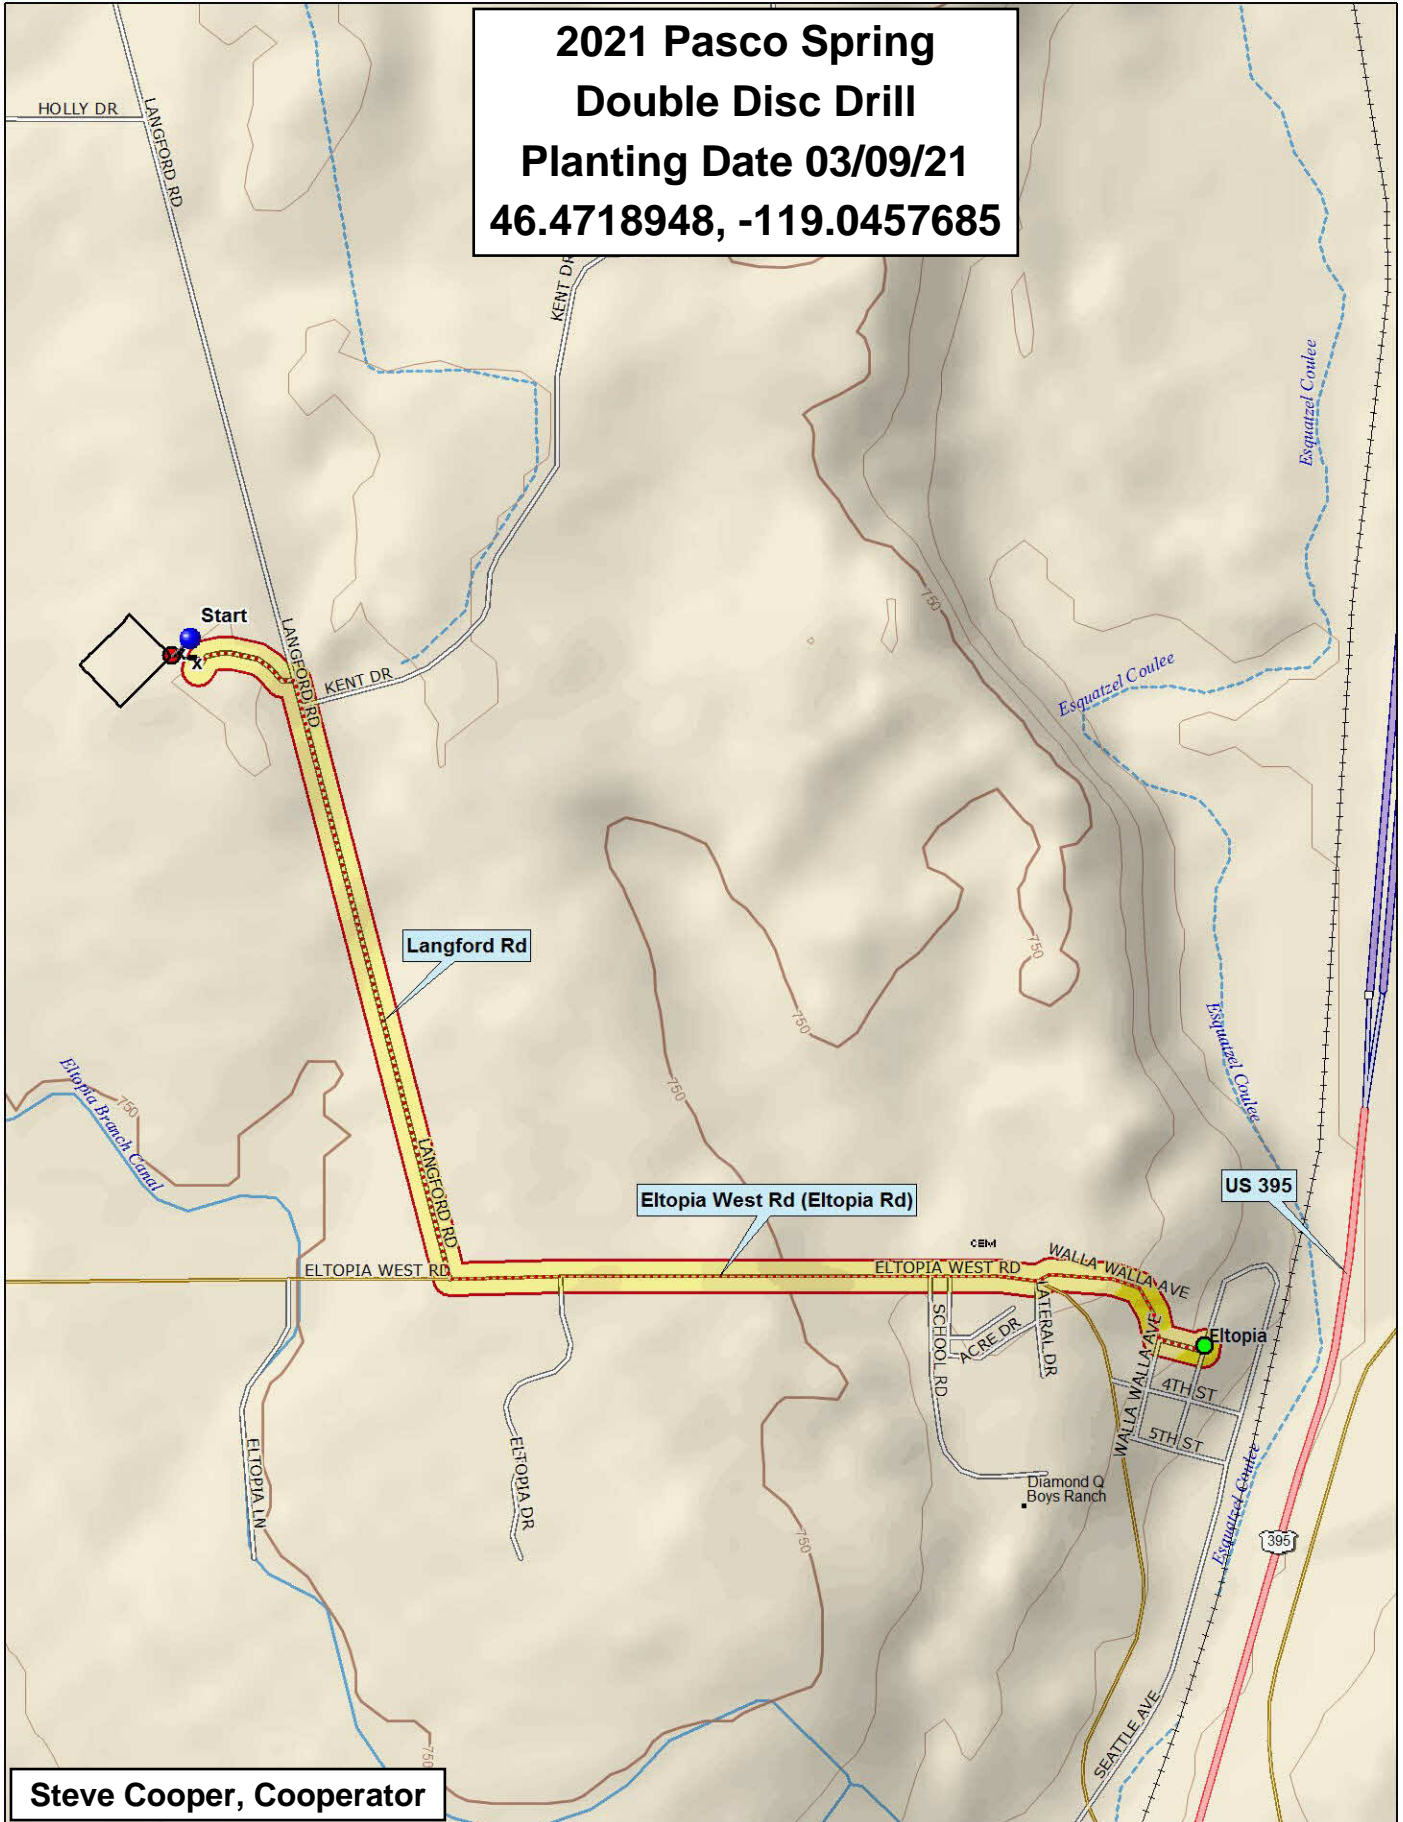

**2021 Pasco Spring
 Double Disc Drill
 Planting Date 03/09/21
 46.4718948, -119.0457685**

Steve Cooper, Cooperator

2021 Soft White Spring Wheat Trial, Pasco (Irrigated)

Ryan	9	WA 8321	WA 8360	WA 8327	UI Stone	IDO1902S	WB6211CLP	IDO1802S	WA 8361 CL+	Melba
	8	Seahawk	UI Cookie	IDO1702S	WA 8354 CL+	WA 8352 CL+	Tekoa	YSC-603	WB6121	
	7	WA 8325	YSC-605	TMC 2021	WB6341	WA 8353 CL+	WA 8351	IDO1404S	Ryan	
	6	WA 8352 CL+	WA 8325	WA 8327	WA 8353 CL+	TMC 2021	WA 8360	WA 8354 CL+	Tekoa	
	5	WB6341	WB6211CLP	WA 8351	WB6121	IDO1702S	IDO1404S	IDO1802S	UI Stone	
	4	Seahawk	WA 8361 CL+	WA 8321	YSC-603	Ryan	UI Cookie	IDO1902S	YSC-605	
	3	YSC-603	WB6341	IDO1702S	WA 8327	WB6121	TMC 2021	Ryan	WA 8321	
	2	IDO1802S	Tekoa	WA 8353 CL+	YSC-605	IDO1404S	Seahawk	WA 8325	WB6211CLP	
	1	WA 8361 CL+	WA 8351	UI Cookie	WA 8360	IDO1902S	WA 8352 CL+	UI Stone	WA 8354 CL+	
		1	2	3	4	5	6	7	8	

Entry	Name
1	IDO1404S
2	IDO1702S
3	IDO1802S
4	IDO1902S
5	Ryan
6	Seahawk
7	Tekoa
8	TMC 2021
9	UI Cookie
10	UI Stone
11	WA 8321
12	WA 8325
13	WA 8327
14	WA 8351
15	WA 8352 CL+
16	WA 8353 CL+
17	WA 8354 CL+
18	WA 8360
19	WA 8361 CL+
20	WB6121
21	WB6211CLP
22	WB6341
23	YSC-603
24	YSC-605

3 Replications, Alpha-Lattice Design

<http://variety.wsu.edu>

Common
Club

Planting Date
3/9/2021

Ryan	2021 SW Spring		Melba	2021 HR Spring		Melba
	1	8		1	6	

2021 Hard Red Spring Wheat Trial, Pasco (Irrigated)

3 Replications, Alpha-Lattice Design

<http://variety.wsu.edu>

Red
White

Planting Date
3/9/2021

Ryan	2021 SW Spring		Melba	2021 HR Spring		Melba
	1	8		1	6	