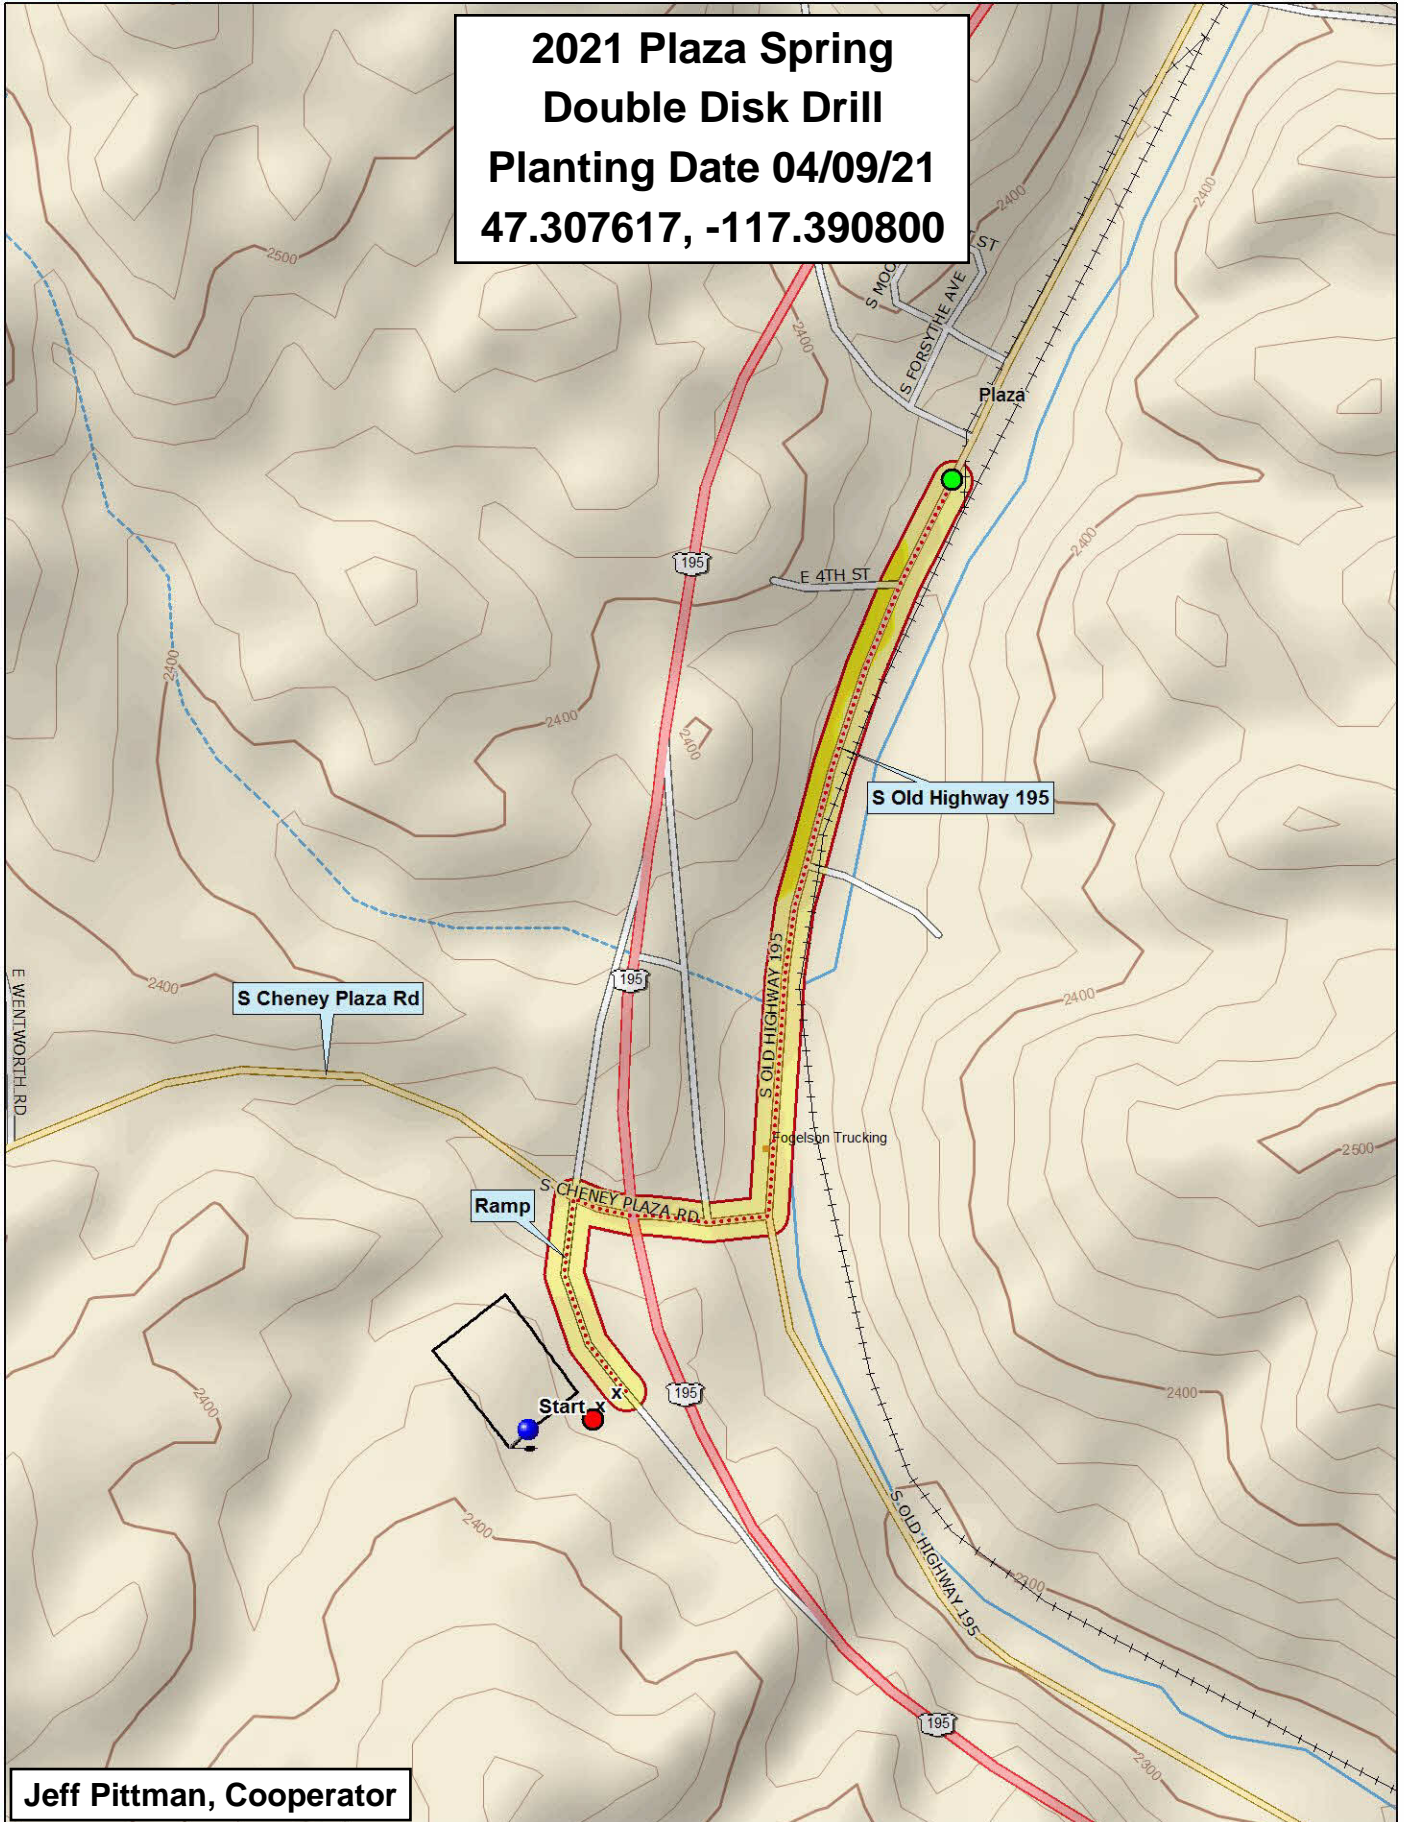

**2021 Plaza Spring  
 Double Disk Drill  
 Planting Date 04/09/21  
 47.307617, -117.390800**

**Jeff Pittman, Cooperator**

Data use subject to license.

© DeLorme. Topo North America™ 9.

www.delorme.com

Scale 1 : 10,400

1" = 866.7 ft

Data Zoom 14-3

## 2021 Soft White Spring Wheat Trial, Plaza

Border	9	Ryan	UI Stone	IDO1902S	WB6121	UI Cookie	WA 8325	Melba	WB6341	Border
	8	Seahawk	AP Coachman	WA 8354 CL+	WA 8353 CL+	WA 8321	YSC-603	WA 8352 CL+	AP Mondovi CL2	
	7	JD	Tekoa	TMC 2021	YSC-605	IDO1802S	Hedge CL+	Louise	WB6211CLP	
	6	Tekoa	WA 8321	Ryan	WA 8325	YSC-603	UI Stone	TMC 2021	UI Cookie	
	5	WA 8353 CL+	YSC-605	WA 8352 CL+	IDO1802S	AP Mondovi CL2	JD	Seahawk	Louise	
	4	WB6211CLP	WB6121	WA 8354 CL+	Melba	WB6341	AP Coachman	IDO1902S	Hedge CL+	
	3	AP Mondovi CL2	WB6341	Tekoa	WB6211CLP	YSC-605	WB6121	AP Coachman	YSC-603	
	2	WA 8352 CL+	Melba	UI Stone	Seahawk	Hedge CL+	TMC 2021	Ryan	WA 8353 CL+	
	1	WA 8354 CL+	UI Cookie	WA 8321	Louise	JD	IDO1802S	IDO1902S	WA 8325	
		1	2	3	4	5	6	7	8	

Entry	Name
1	AP Coachman
2	AP Mondovi CL2
3	Hedge CL+
4	IDO1802S
5	IDO1902S
6	JD
7	Louise
8	Melba
9	Ryan
10	Seahawk
11	Tekoa
12	TMC 2021
13	UI Cookie
14	UI Stone
15	WA 8321
16	WA 8325
17	WA 8352 CL+
18	WA 8353 CL+
19	WA 8354 CL+
20	WB6121
21	WB6211CLP
22	WB6341
23	YSC-603
24	YSC-605