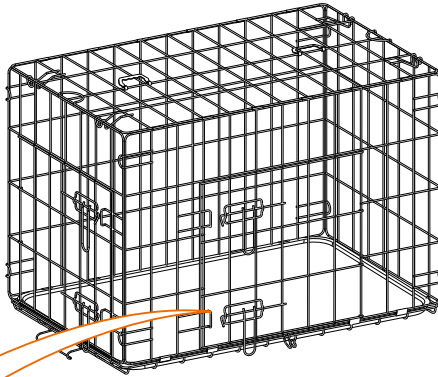

(土日祝・当社休業日を除く)

✉ info_jp@songmics.jp

組立説明

1

本製品を平らな床に置いて、両側の固定用バックルを取外してください。

2

以下のように左右の面板を開けて、天面板を持ち上げます。

3

留具とワイヤーと掛らないように、丁寧に底部から側面板を持ち上げて、両側の側面板から留め具でロックします。

側面板のワイヤーを留め具の内側にはめてください。
ワイヤーを留め具の外側に置いてください。

4

ドアのロックの使用方法

取っ手を上げて、左の留め具に差し込んで下ろして完成です。

1

愛犬をケージに慣れさせるためのヒント

ケージを愛犬のベッドの隣に置き、よく使う毛布やおもちゃをケージに入れ、犬が静かな状態でケージに導き、急いでドアを閉めず、数日慣れるようにします。