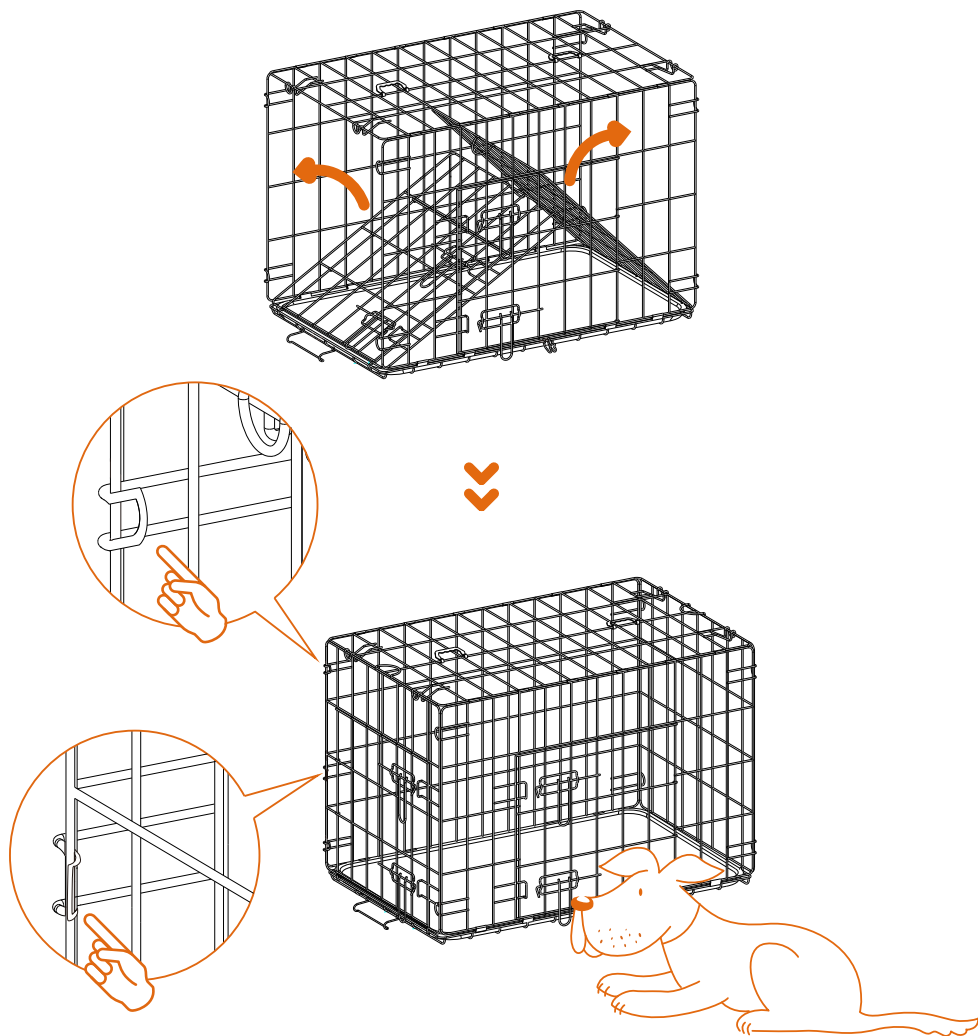

(土日祝・当社休業日を除く)

✉ info_jp@songmics.jp

組立説明

1

本製品を平らな床に置いて、両側の固定用バックルを取外してください。

2

以下のように左右の面板を開けて、天面板を持ち上げます。

3

留具とワイヤーと掛らないように、丁寧に底部から側面板を持ち上げて、両側の側面板から留め具でロックします。

側面板のワイヤーを留め具の内側にはめてください。
ワイヤーを留め具の外側に置いてください。

4

ドアのロックの使用方法

取っ手を上げて、左の留め具に差し込んで下ろして完成です。

1

愛犬をケージに慣れさせるためのヒント

ケージを愛犬のベッドの隣に置き、よく使う毛布やおもちゃをケージに入れ、犬が静かな状態でケージに導き、急いでドアを閉めず、数日慣れるようにします。

A large white silhouette of a cat's head is centered on a solid orange background. The silhouette is simple and stylized, showing the outline of the ears, forehead, and snout.

feandrea®