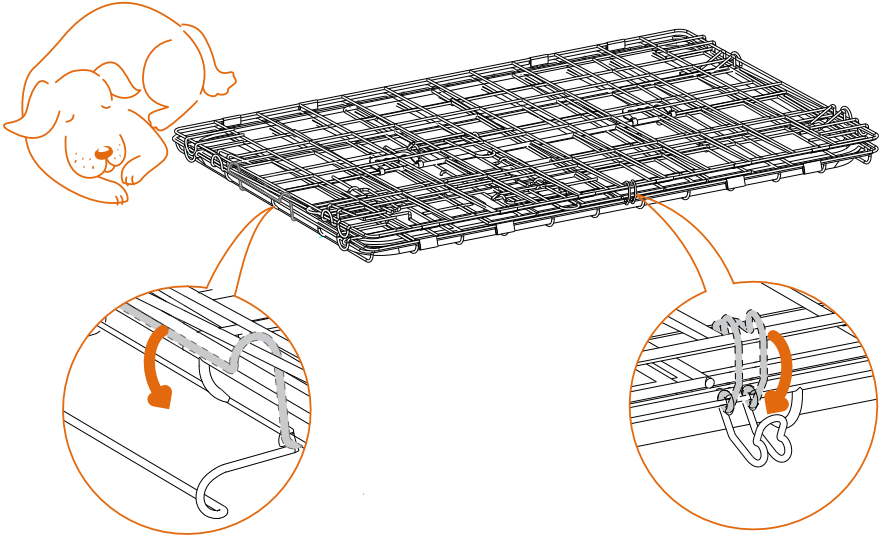

(土日祝・当社休業日を除く)

✉ info_jp@songmics.jp

組立説明

1

本製品を平らな床に置いて、両側の固定用バックルを取外してください。

2

以下のように左右の面板を開けて、天面板を持ち上げます。

3