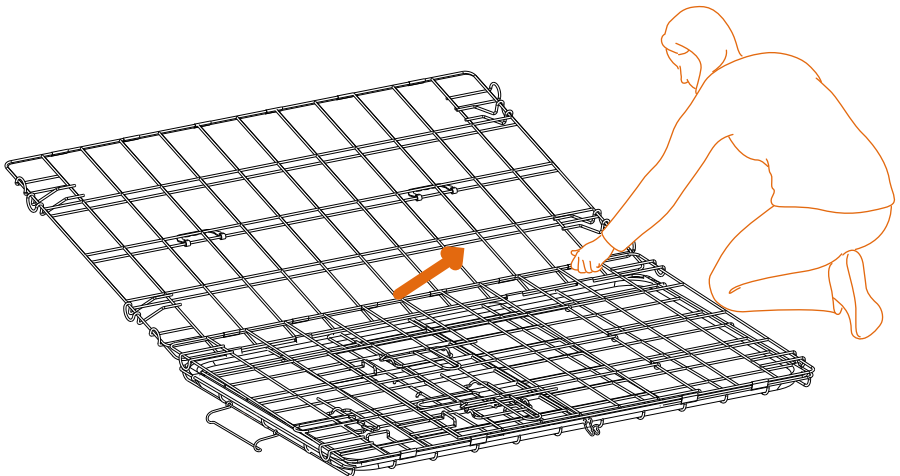

(土日祝・当社休業日を除く)

✉ info_jp@songmics.jp

組立説明

1

本製品を平らな床に置いて、両側の固定用バックルを取外してください。

2

以下のように左右の面板を開けて、天面板を持ち上げます。

3